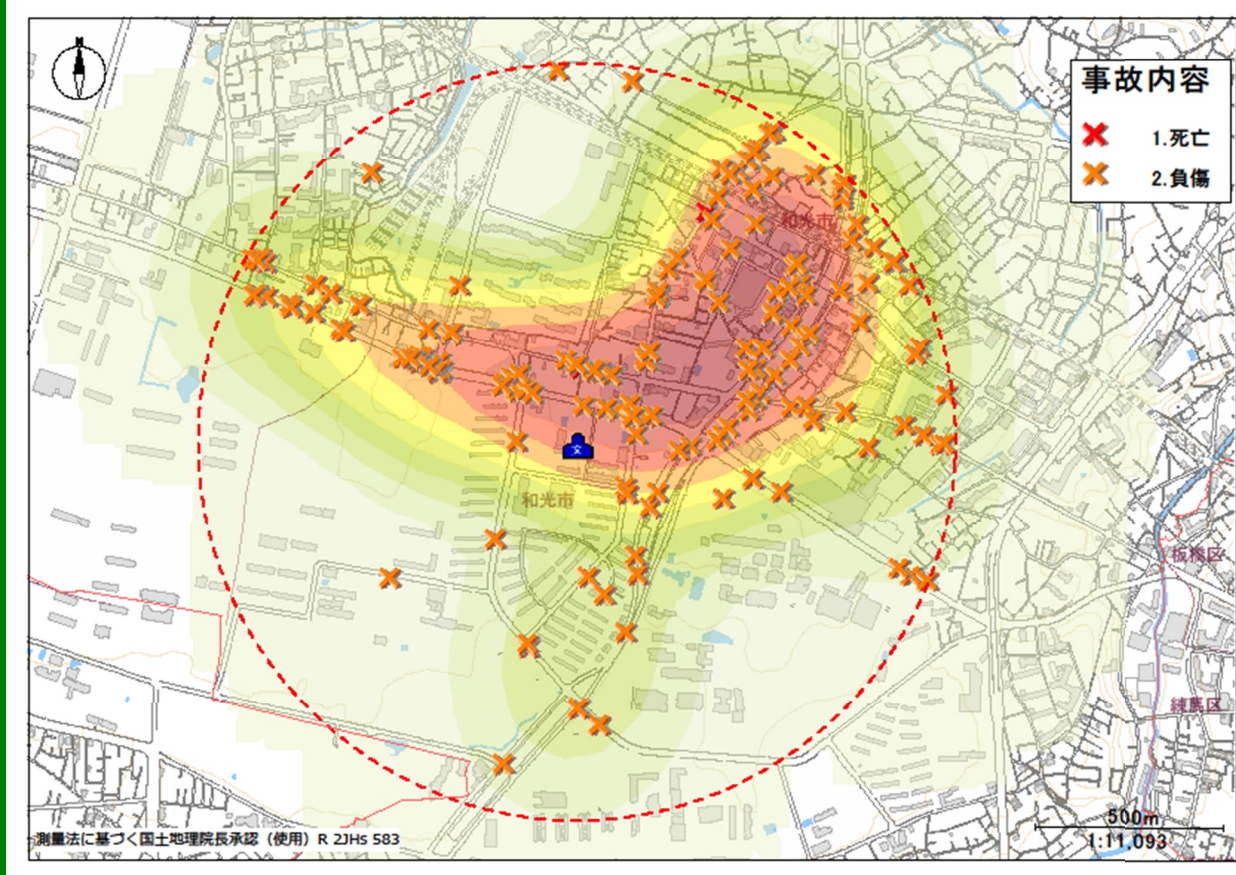

# 広沢小学校の場合

令和六年〇月〇日 当番

こうつうあんぜんよつ やくそく  
交通安全四つの約束

- ①止まる とまる
- ②見る みる
- ③まつ
- ④たしかめる

どうろおうだんじ あんぜんこうどう  
道路横断時の安全行動

おうだんはどう 「て あげて  
横断歩道では『手を上げて(ハンドサイン)』  
うんでんしゅ おうだんい しひょうじ  
運転手に横断意思表示をしっかりと行い  
おこな  
ましよう

ポツポくん  
ポポ美ちゃん

いろ こいところ こうつうじこ たはつ  
色の濃い所は交通事故の多発  
ちてん くるま じてんしゃ ほ こうしゃ  
地点だよ。車も自転車も歩行者  
ちゅうい ひつよう  
も注意が必要だね…

ひろさわしょうがっこう ちゅうしん はんけい  
広沢小学校を中心に半径  
いない はっせいじょうきょう  
1キロ以内の発生状況よ！