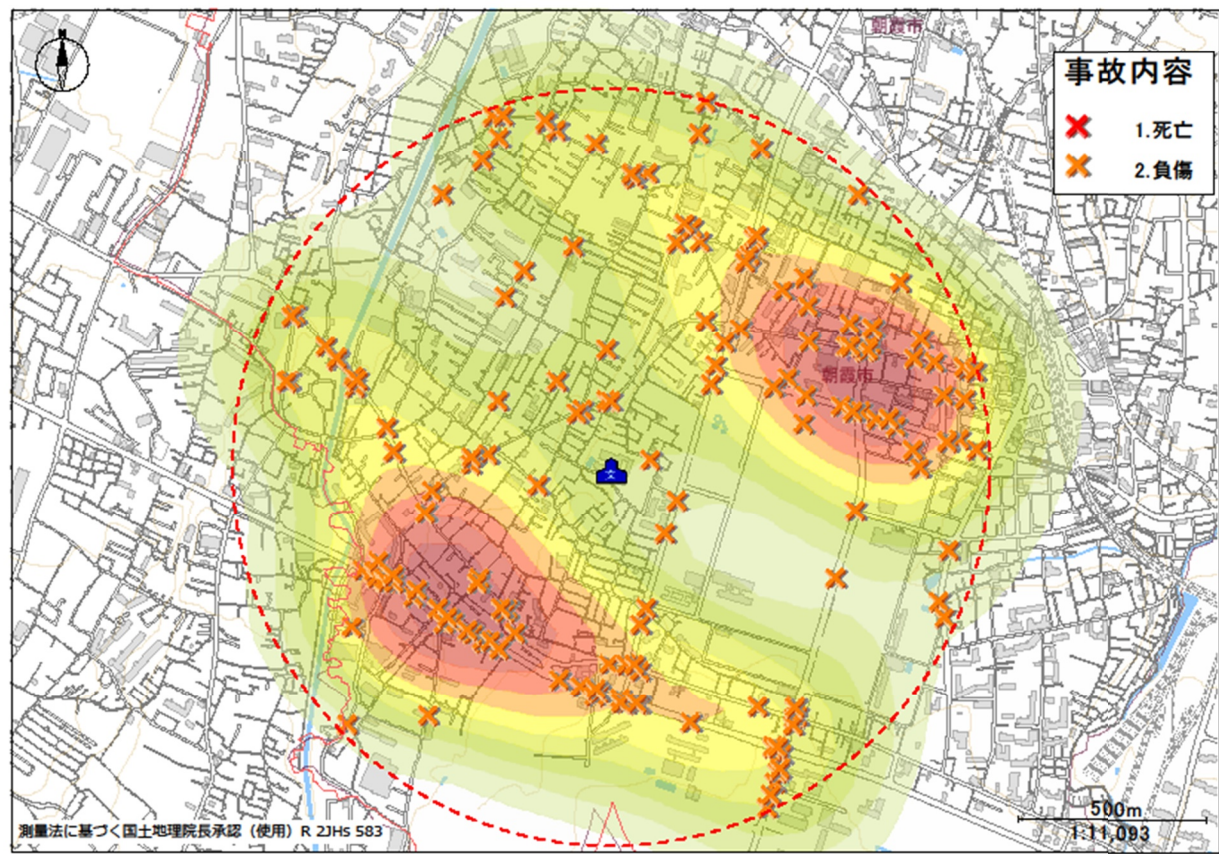

# 朝霞第四小学校の場合

令和六年〇月〇日 当番

ポツポくん  
ポポ美ちゃん

交通安全四つの約束

- ①止まる とまる
- ②見る みる
- ③まつ
- ④たしかめる

道路横断時の安全行動

おうだんほどう 「て あげて  
横断歩道では『手を上げて(ハンドサイン)』

うんでんしゅ おうだんい しひょうじ  
運転手に横断意思表示をしっかりと行い

ましよう

おこな

いろ こいところ こうつうじこ たはつ  
色の濃い所は交通事故の多発

ちてん くるま じてんしゃ ほ こうしゃ  
地点だよ。車も自転車も歩行者

ちゅうい ひつよう  
も注意が必要だね...

あさかだいよんしょうがっこう ちゅうしん はんけい  
朝霞第四小学校を中心に半径

いない はっせいじょうきよう  
1キロ以内の発生状況よ!