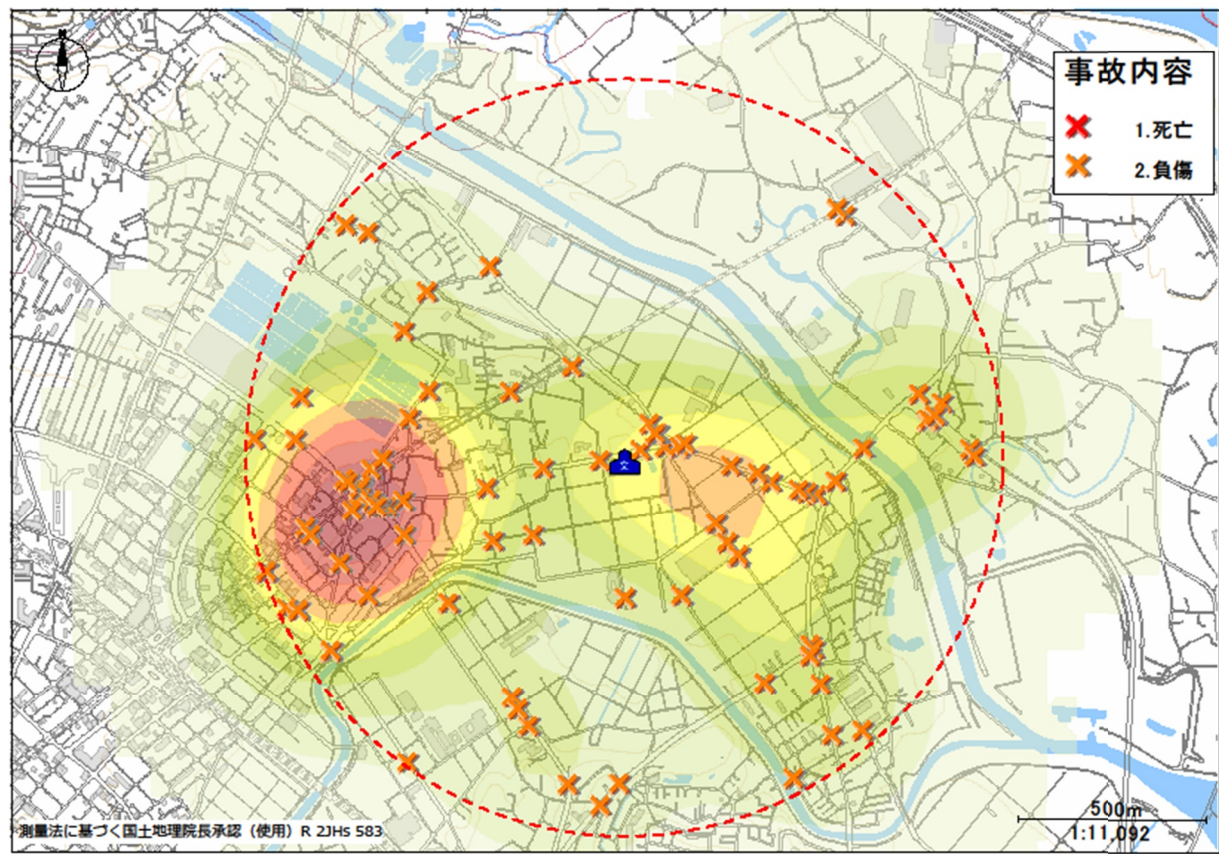

朝霞第三小学校の場合

令和六年〇月〇日 当番

ポツポくん
ポポ美ちゃん

こうつうあんぜんよつ やくそく
交通安全四つの約束

- ①止まる とまる
- ②見る みる
- ③まつ
- ④たしかめる

どうろおうだんじ あんぜんこうどう
道路横断時の安全行動

おうだんほど うて あげて
横断歩道では『手を上げて(ハンドサイン)』

うんでんしゅ おうだんいしひょうじ
運転手に横断意思表示をしっかりと行い
おこな
ましよう

いろ こいところ こうつうじこ たはつ
色の濃い所は交通事故の多発
ちてん くるま じてんしゃ ほこうしゃ
地点だよ。車も自転車も歩行者
ちゅうい ひつよう
も注意が必要だね…

あさかだいさんしょうがっこう ちゅうしん はんけい
朝霞第三小学校を中心に半径
いない はっせいじょうきよう
1キロ以内の発生状況よ!