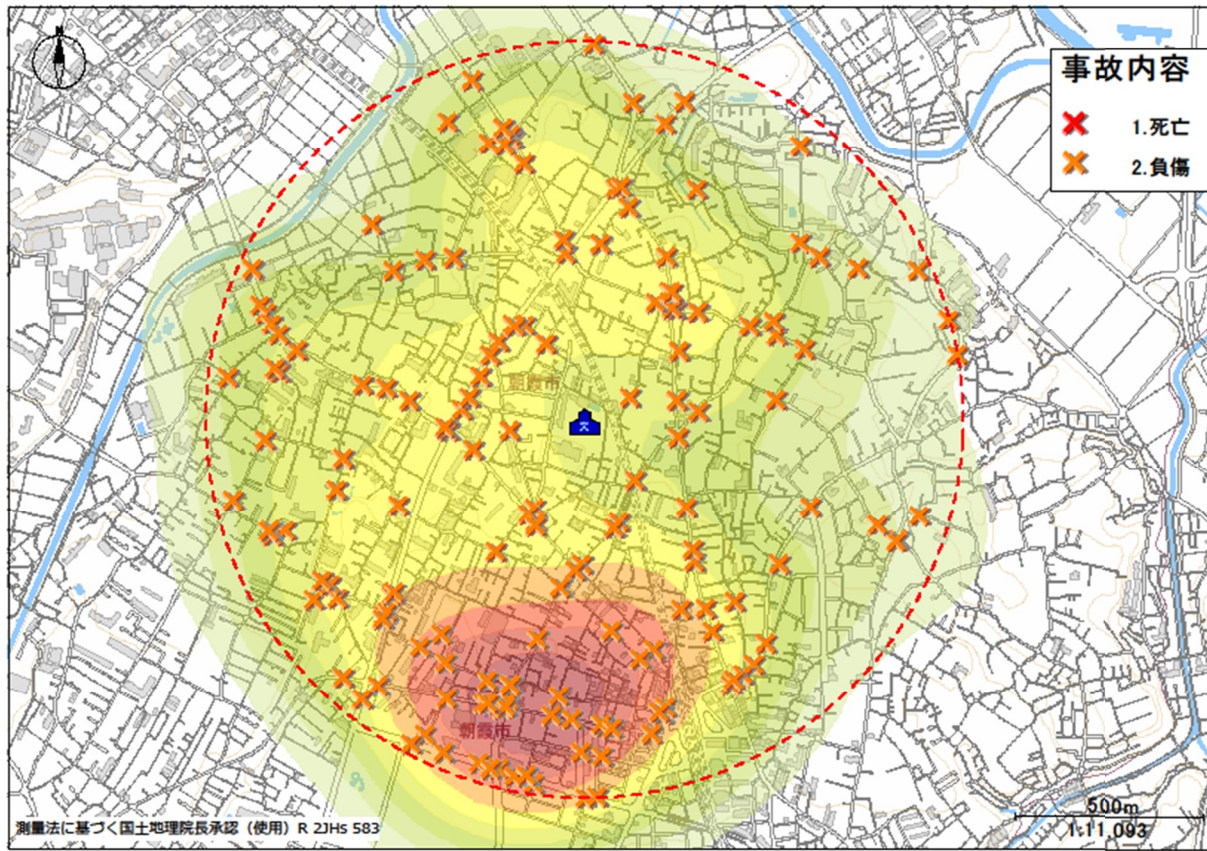

# 朝霞第六小学校の場合

令和六年〇月〇日 当番

ポツポくん  
ポポ美ちゃん

交通安全四つの約束

- ① 止まる とまる
- ② 見る みる
- ③ まつ まつ
- ④ たしかめる たしかめる

道路横断時の安全行動

「て あげて  
うんでんしゅ おうだんい しひょうじ  
横断歩道では『手を上げて(ハンドサイン)』

運転手に横断意思表示をしっかりと行い  
おこな  
ましよう

色の濃い所は交通事故の多発  
地点だよ。車も自転車も歩行者  
も注意が必要だね...

朝霞第六小学校を中心に半径  
1キロ以内の発生状況よ!