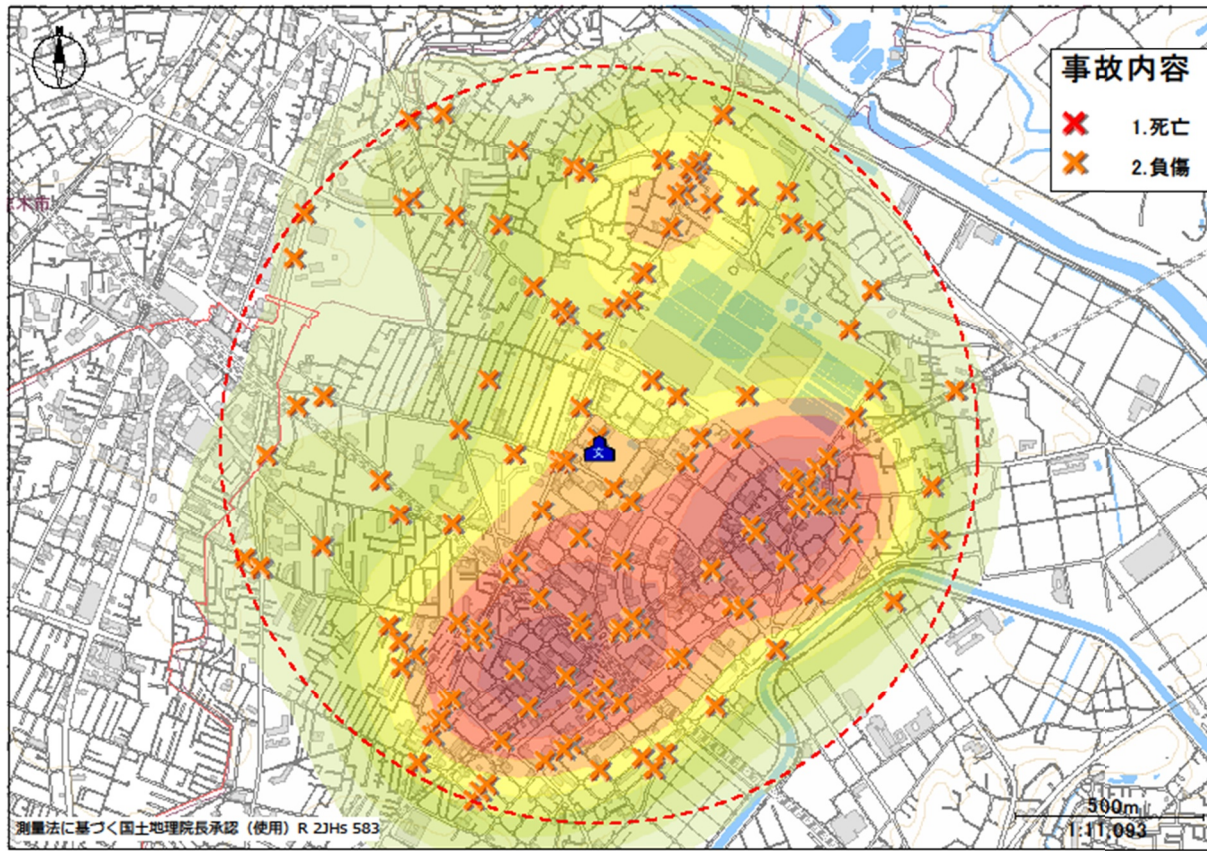

# 朝霞第七小学校の場合

令和六年〇月〇日 当番

ポツポくん  
ポポ美ちゃん

交通安全四つの約束

- ①止まる とまる
- ②見る みる
- ③まつ まつ
- ④たしかめる たしかめる

道路横断時の安全行動

おうだんほどう 「て あげて  
 横断歩道では『手を上げて(ハンドサイン)』

うんでんしゅ おうだんい しひょうじ  
 運転手に横断意思表示をしっかりと行い  
 ましよう おこな

いろ こいところ こうつうじこ たはつ  
 色の濃い所は交通事故の多発  
 ちてん くるま じてんしゃ ほ こうしゃ  
 地点だよ。車も自転車も歩行者  
 ちゅうい ひつよう  
 も注意が必要だね…

あさかだいなしょうがっこう ちゅうしん はんけい  
 朝霞第七小学校を中心に半径  
 いない はっせいじょうきよう  
 1キロ以内の発生状況よ!