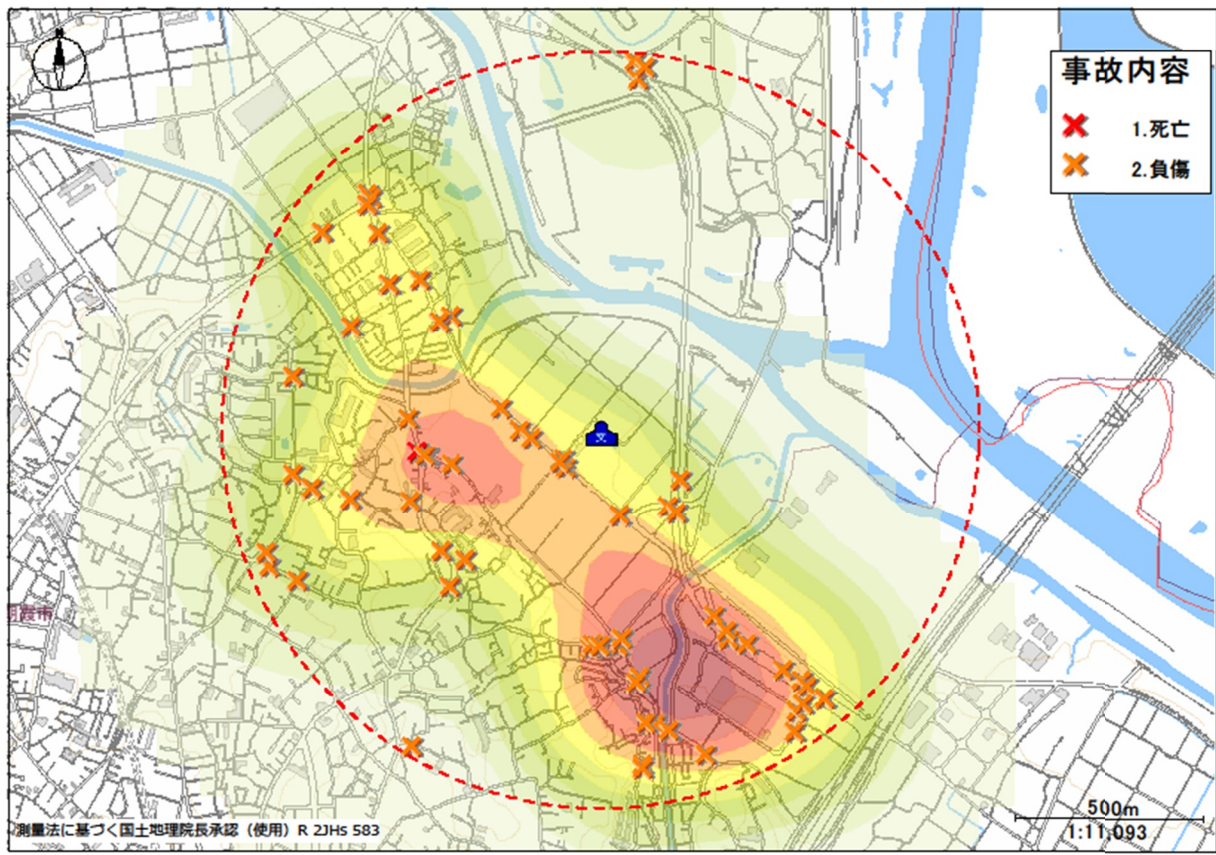

朝霞第九小学校の場合

令和六年〇月〇日 当番

ポツポくん
ポポ美ちゃん

交通安全四つの約束

- ①止まる とまる
- ②見る みる
- ③まつ まつ
- ④たしかめる たしかめる

道路横断時の安全行動

おうだんほど どうろおうだんじ あんぜんこうどう

横断歩道では『手を上げて(ハンドサイン)』

うんでんしゅ おうだんいしひょうじ

おこな

運転手に横断意思表示をしっかりと行い

ましよう

いろ こいところ こうつうじこ たはつ
色の濃い所は交通事故の多発

ちてん くるま じてんしゃ ほ こうしゃ
地点だよ。車も自転車も歩行者

ちゅうい ひつよう
も注意が必要だね…

あさかだいきゅうしょうがっこう ちゅうしん はんけい
朝霞第九小学校を中心に半径

いない はっせいじょうきょう
1キロ以内の発生状況よ!