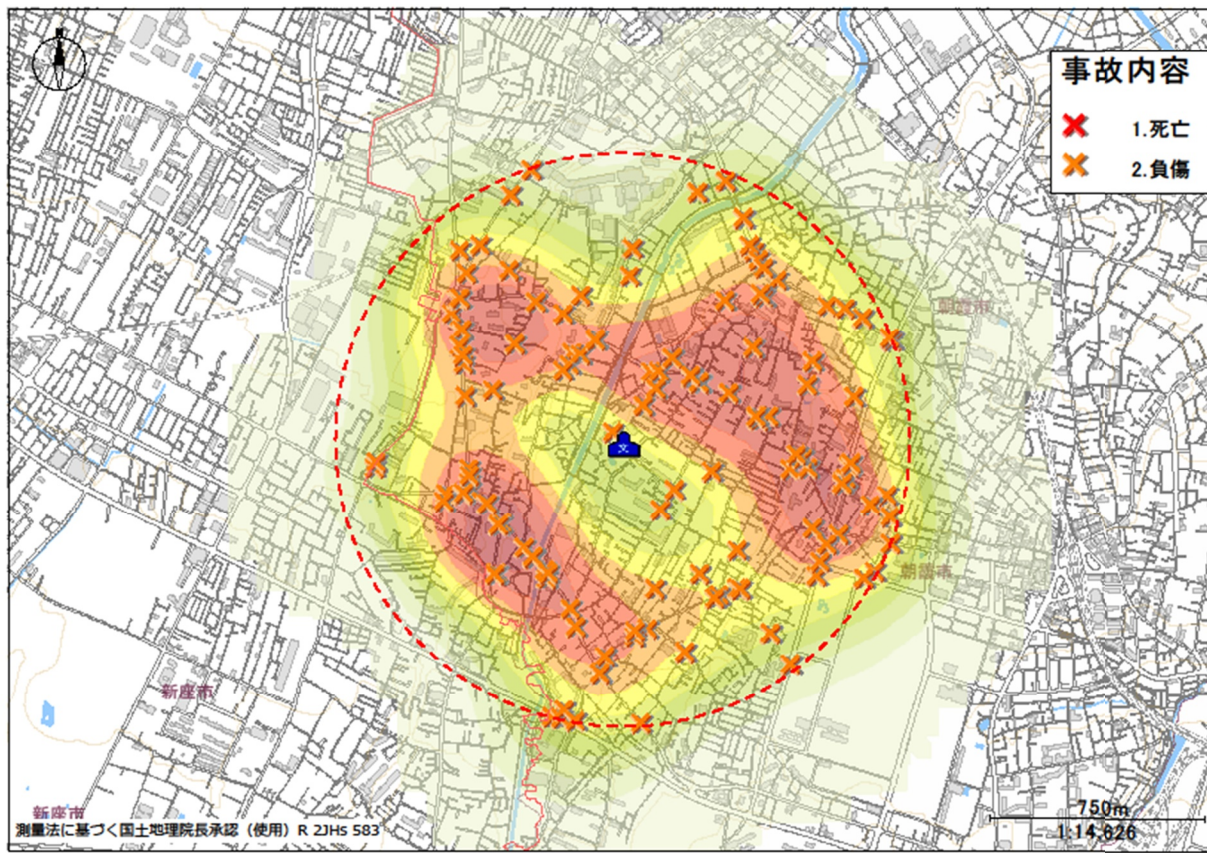

# 朝霞第一小学校の場合

令和六年〇月〇日 当番

ポツポくん  
ポポ美ちゃん

こうつうあんぜんよつ やくそく  
**交通安全四つの約束**

- ①止まる とまる
- ②見る みる
- ③まつ
- ④たしかめる

どうろおうだんじ あんぜんこうどう  
**道路横断時の安全行動**

おうだんほどう 「て あげて  
うんでんしゅ おうだんい しひょうじ  
横断歩道では『手を上げて(ハンドサイン)』  
運転手に横断意思表示をしっかりと行い  
ましよう

いろ こいところ こうつうじこ たはつ  
**色の濃い所は交通事故の多発**  
ちてん くるま じてんしゃ ほ こうしゃ  
**地点だよ。車も自転車も歩行者**  
ちゅうい ひつよう  
**も注意が必要だね...**

あさかだいいちしょうがっこう ちゅうしん はんけい  
朝霞第一小学校を中心に半径  
いない はっせいじょうきよう  
**1キロ以内の発生状況よ!**