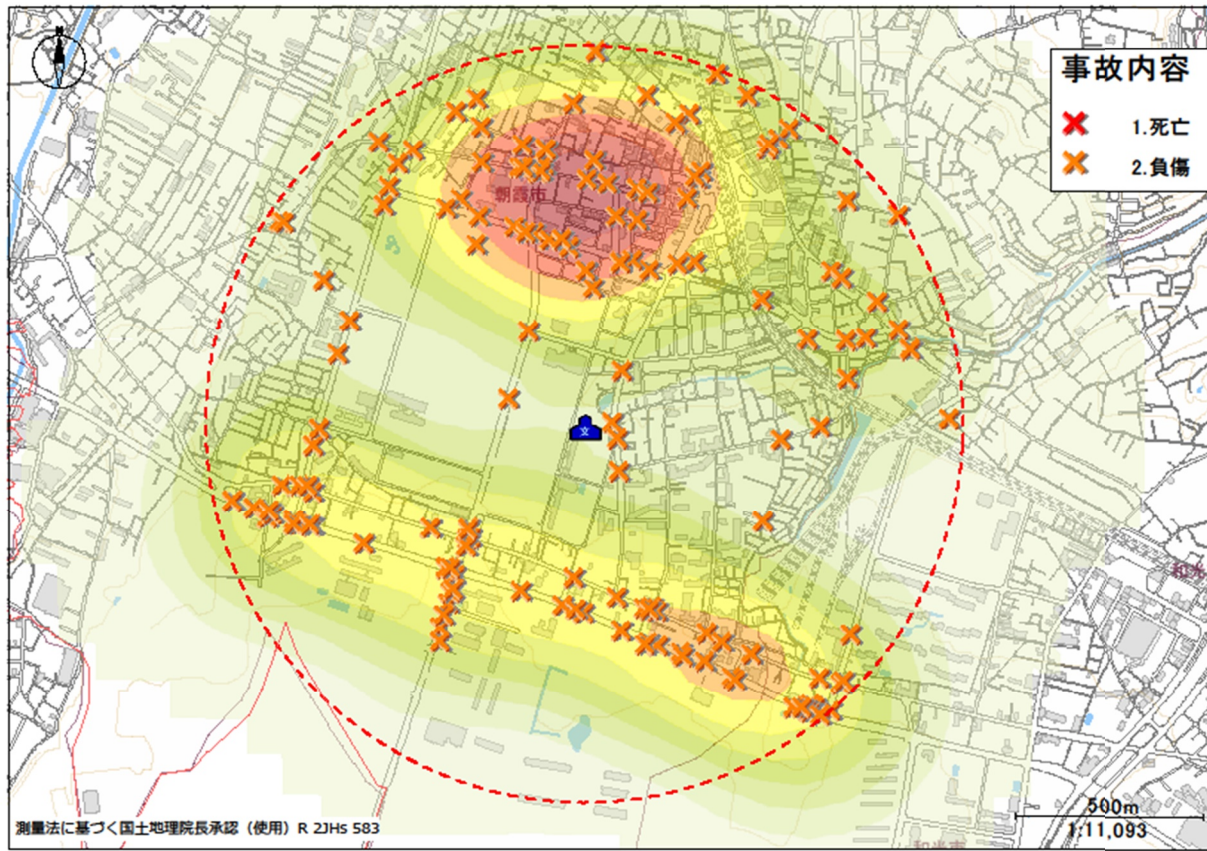

朝霞第八小学校の場合

令和六年〇月〇日 当番

ポツポくん
ポポ美ちゃん

こうつうあんぜんよつ やくそく
交通安全四つの約束

- ① 止まる とまる
- ② 見る みる
- ③ まつ まつ
- ④ たしかめる たしかめる

どうろおうだんじ あんぜんこうどう
道路横断時の安全行動

おうだんほどう 「て あげて
横断歩道では『手を上げて(ハンドサイン)』

うんでんしゅ おうだんい しひょうじ
**運転手に横断意思表示をしっかりと行い
ましよう**

しょうがっこう ちゅうしん はんけい
朝霞第八小学校を中心に半径
いない はっせいじょうきょう
1キロ以内の発生状況よ!

いろ こいところ こうつうじこ たはつ
色の濃い所は交通事故の多発
ちてん くるま じてんしゃ ほ こうしゃ
地点だよ。車も自転車も歩行者
ちゅうい ひつよう
も注意が必要だね…