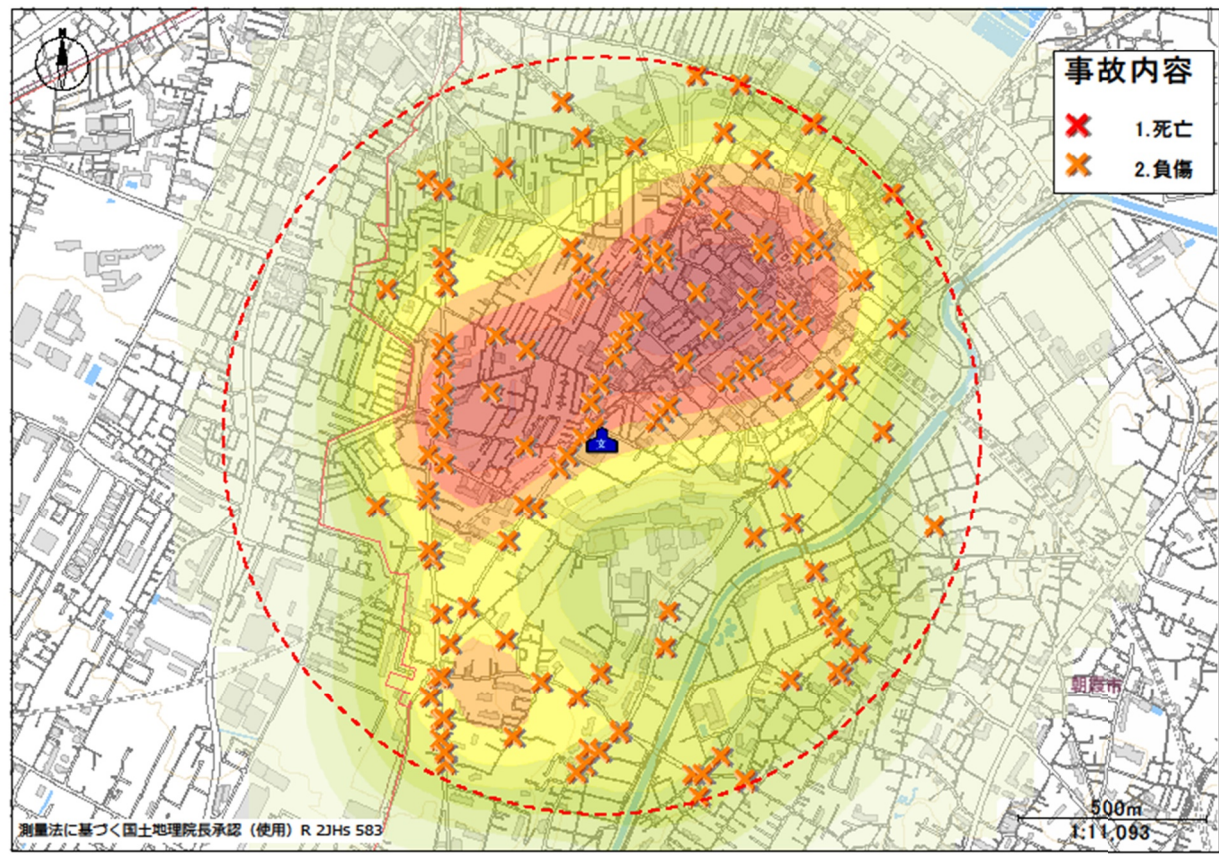

朝霞第五小学校の場合

令和六年〇月〇日 当番

ポツポくん
ポポ美ちゃん

こうつうあんぜんよつ やくそく
交通安全四つの約束

- ①止まる とまる
- ②見る みる
- ③まつ
- ④たしかめる

どうろおうだんじ あんぜんこうどう
道路横断時の安全行動

おうだんほどう 「て あげて
横断歩道では『手を上げて（ハンドサイン）』

うんでんしゅ おうだんい しひょうじ
運転手に横断意思表示をしっかりと行い
ましよう

あさかだいごしょうがっこう ちゅうしん はんけい
朝霞第五小学校を中心に半径
1キロ以内の発生状況よ！

いろ こいところ こうつうじこ たはつ
色の濃い所は交通事故の多発
ちてん くるま じてんしゃ ほ こうしゃ
地点だよ。車も自転車も歩行者
ちゅうい ひつよう
も注意が必要だね…