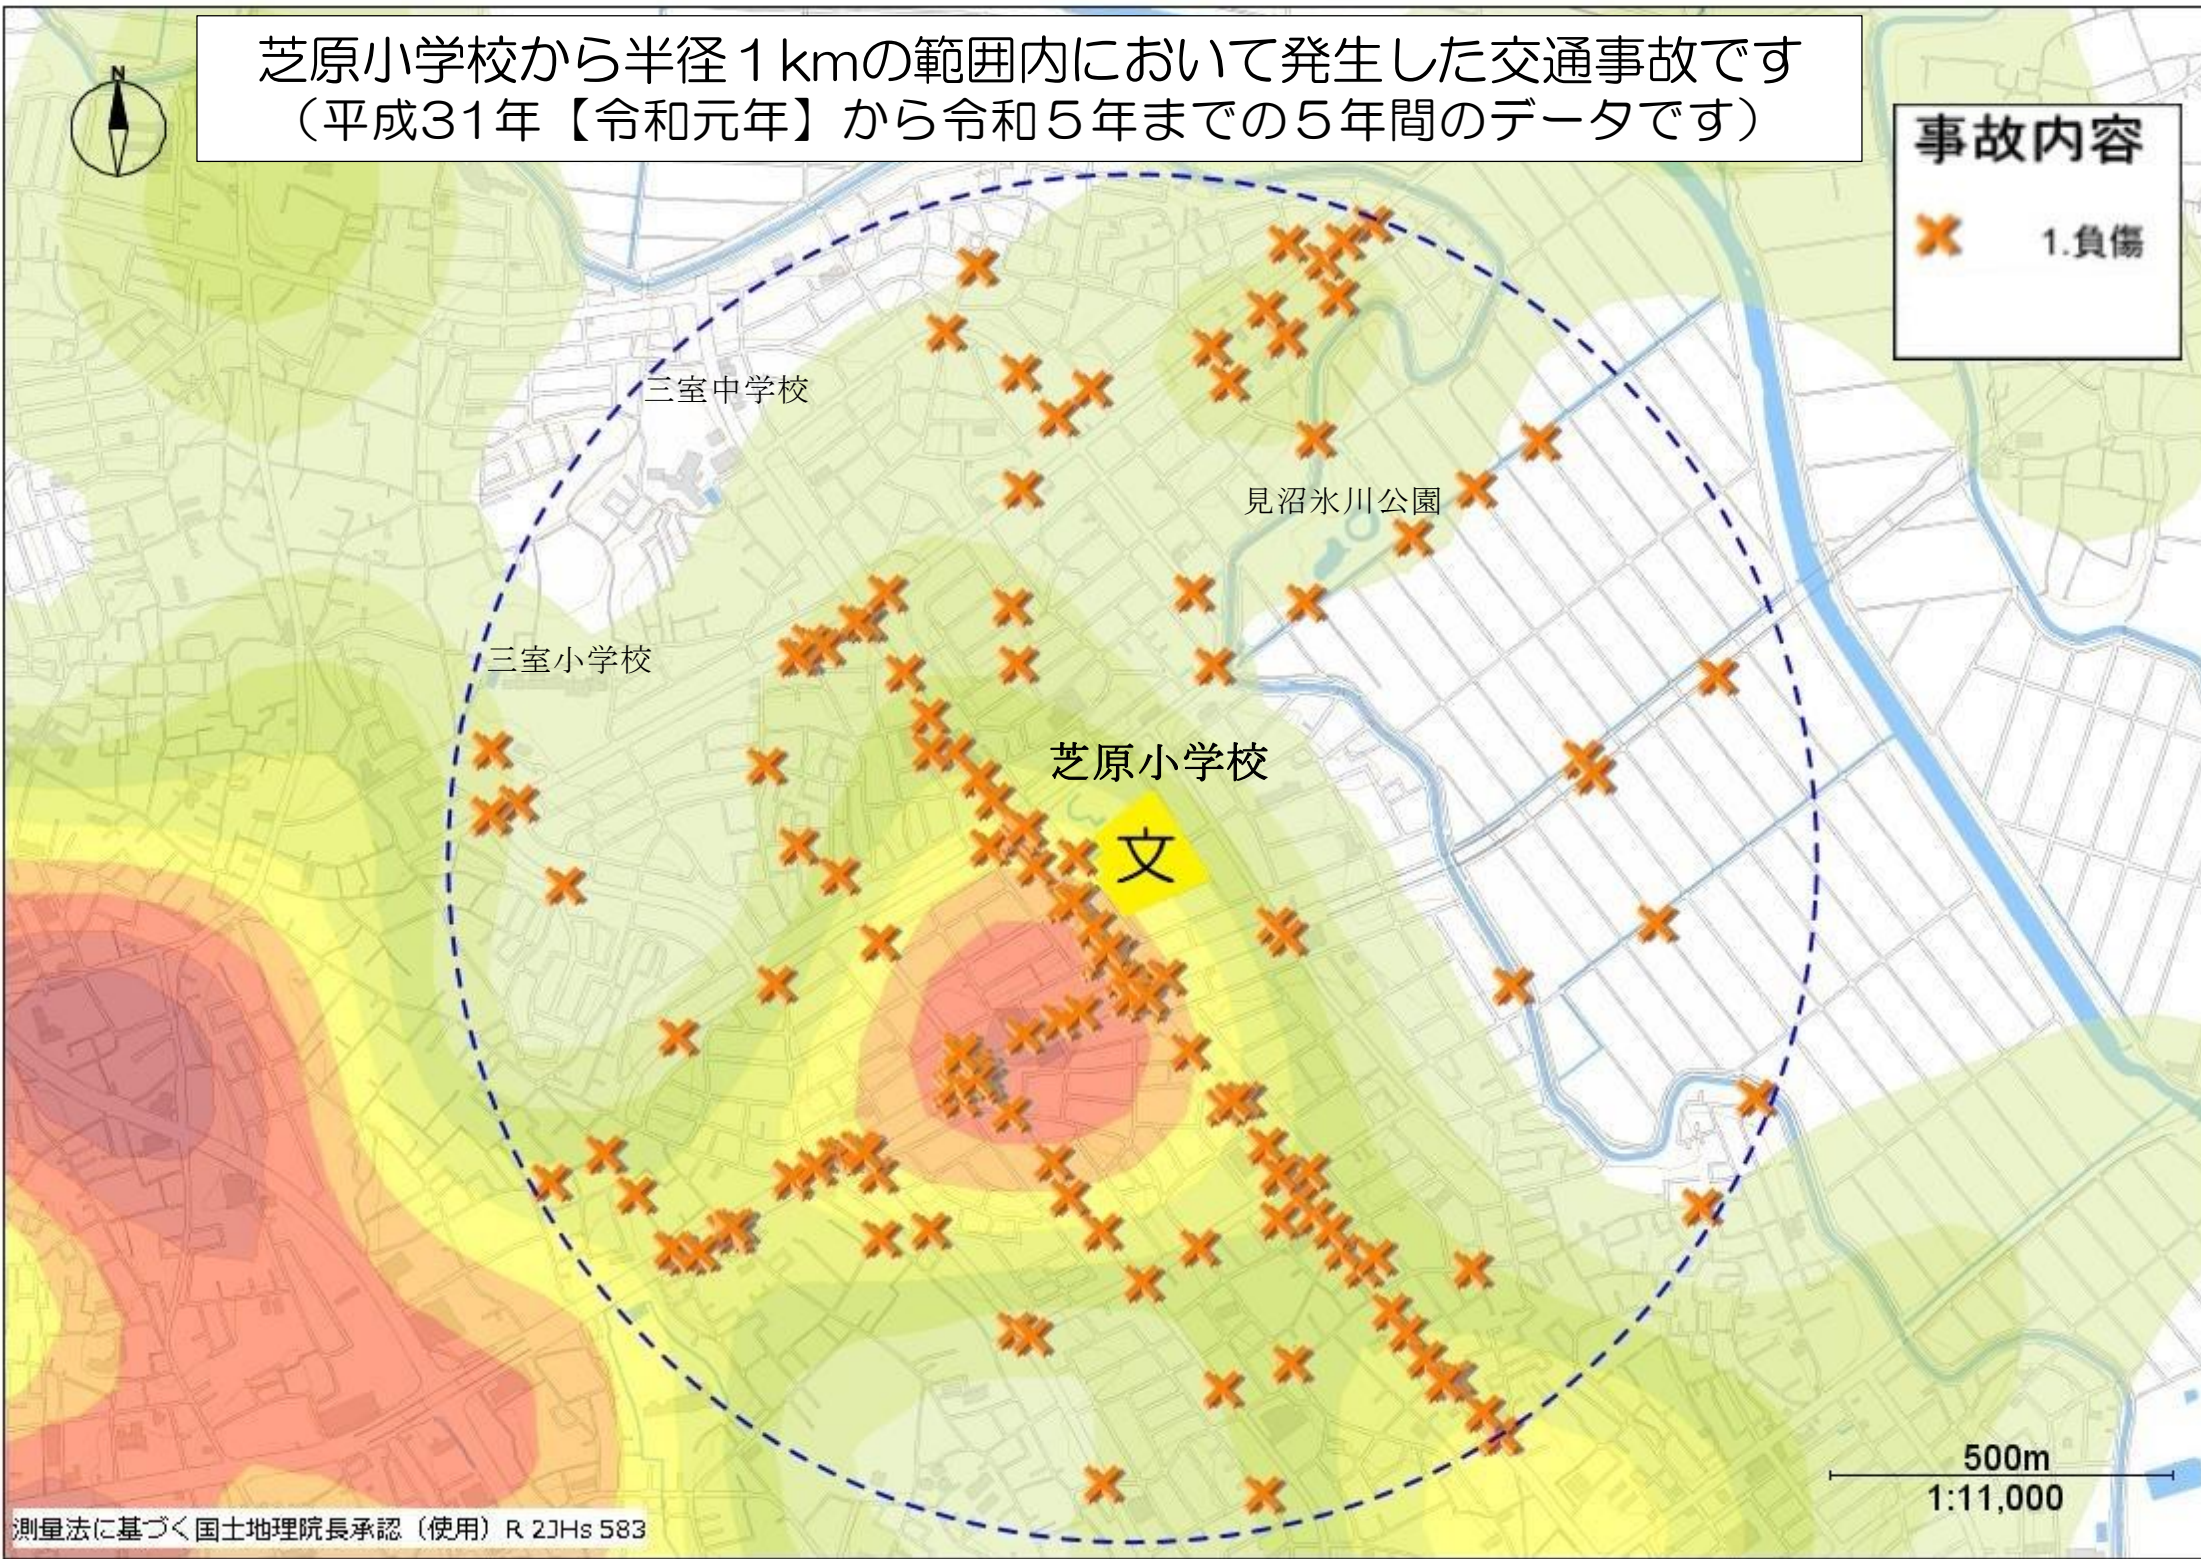

芝原小学校から半径1kmの範囲内において発生した交通事故です
(平成31年【令和元年】から令和5年までの5年間のデータです)

事故内容

✕ 1.負傷

三室中学校

見沼氷川公園

三室小学校

芝原小学校

文

500m
1:11,000