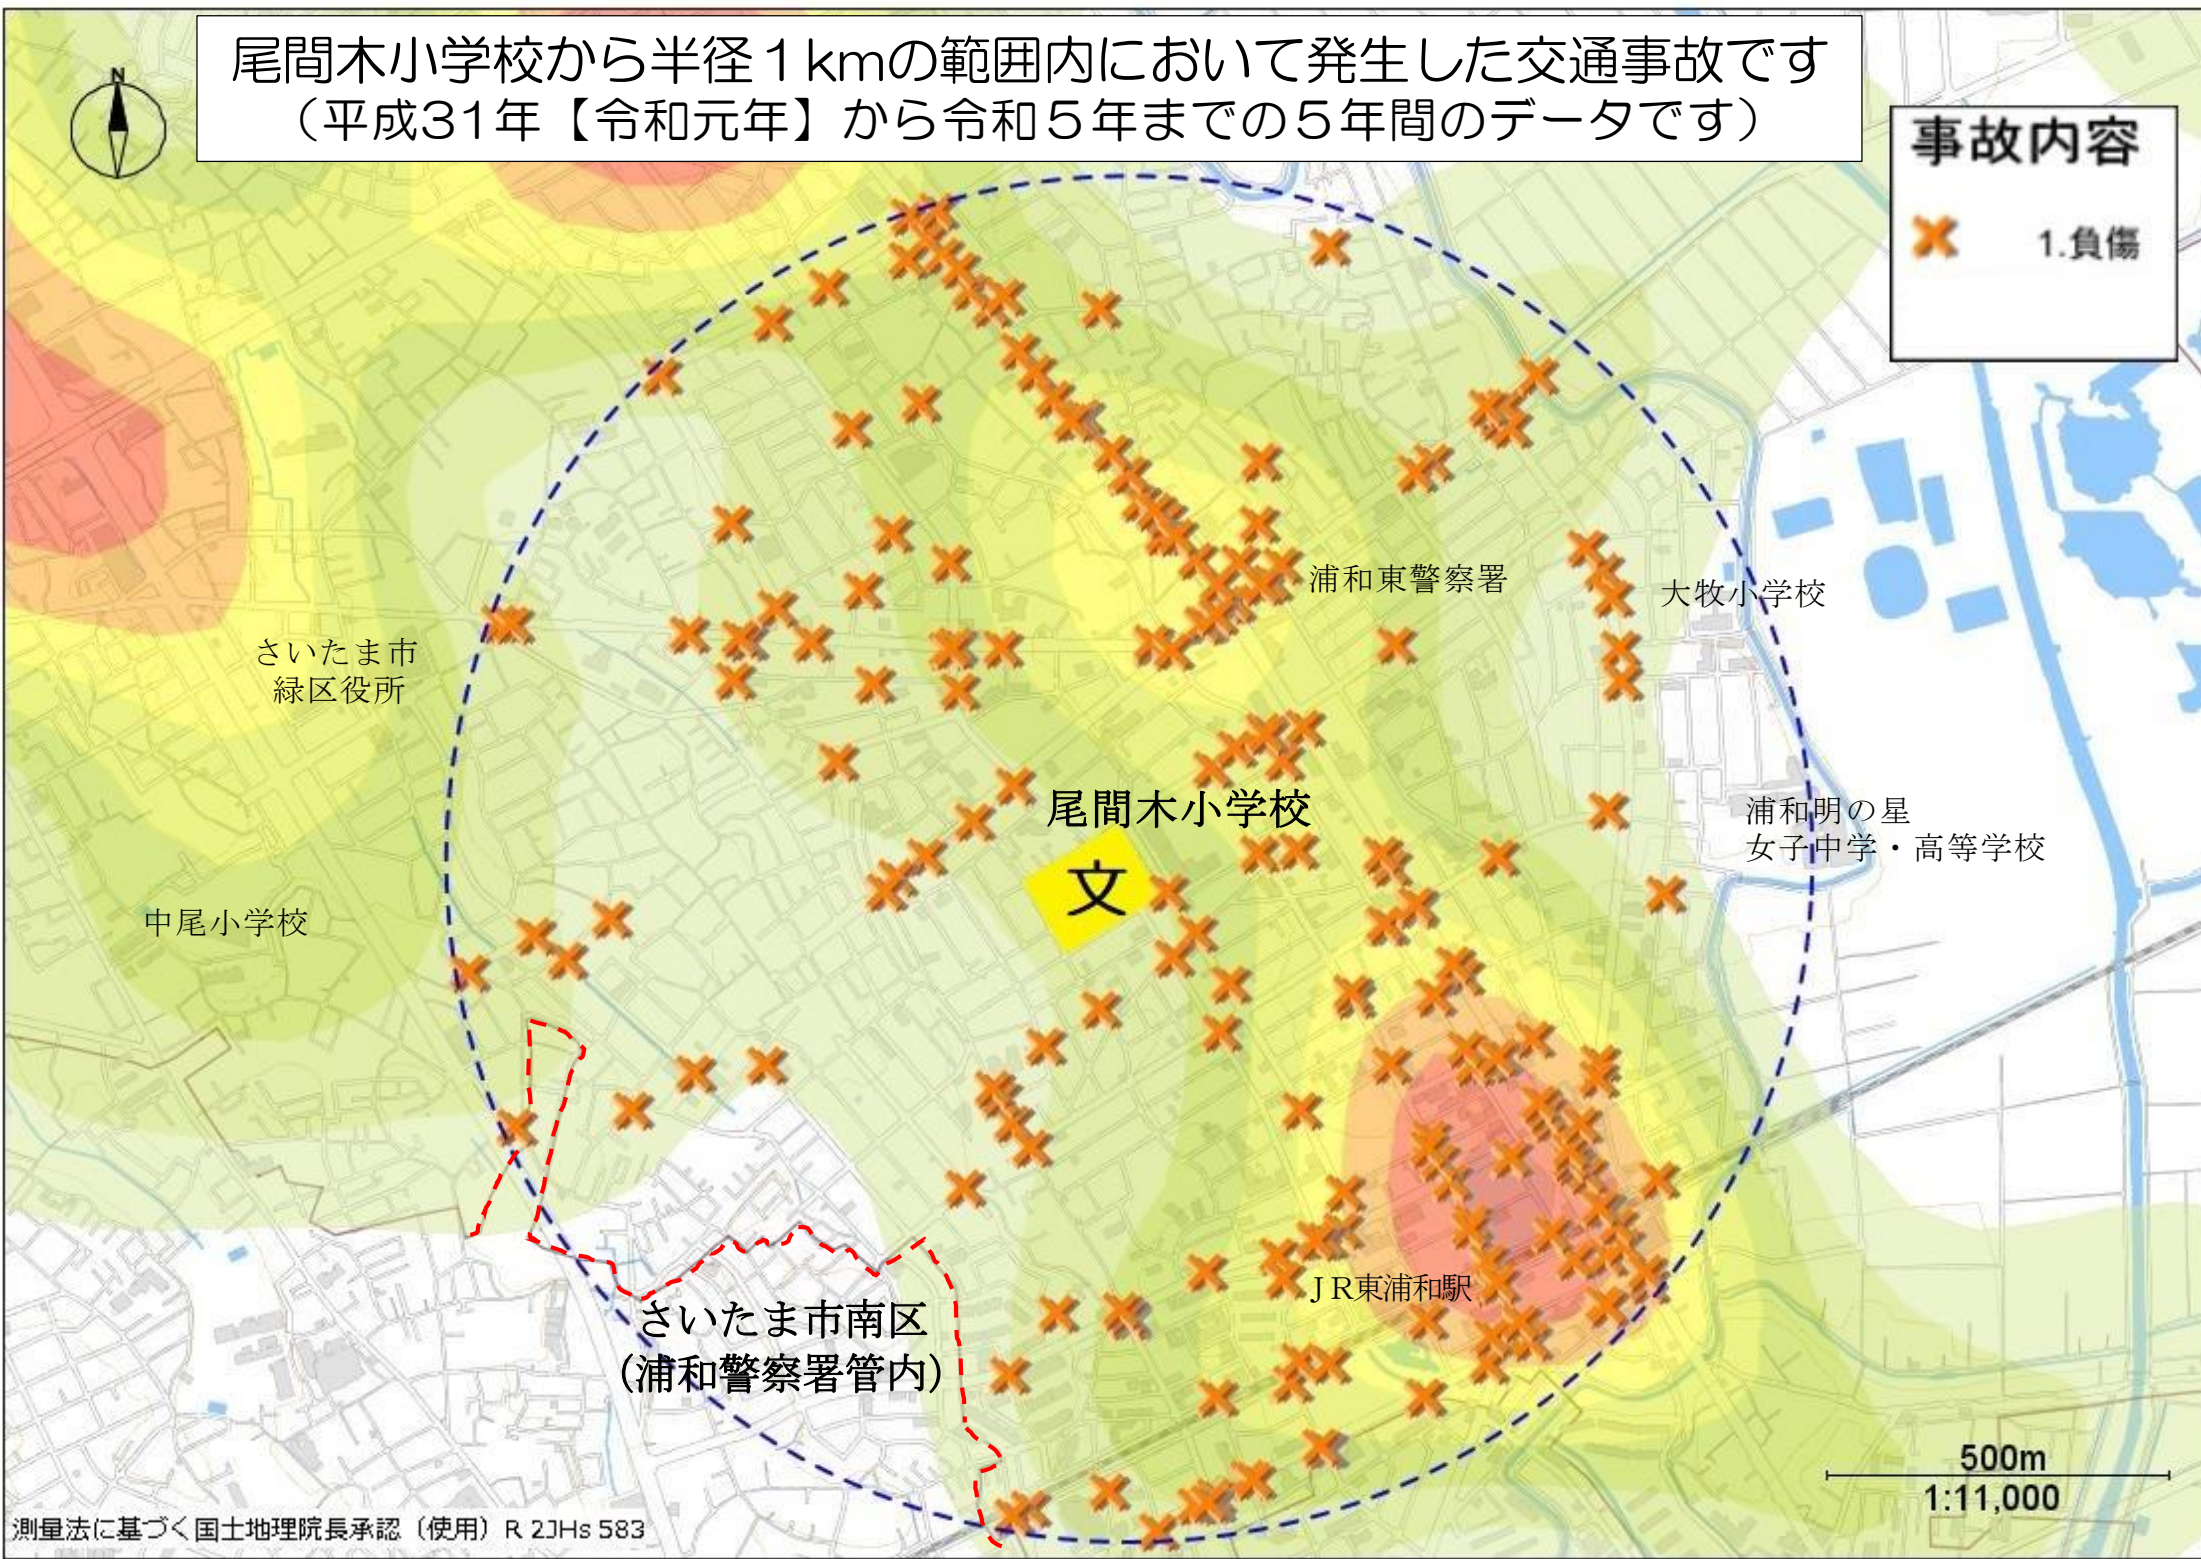

尾間木小学校から半径 1 kmの範囲内において発生した交通事故です
(平成31年【令和元年】から令和5年までの5年間のデータです)

事故内容

✕ 1.負傷

さいたま市
緑区役所

中尾小学校

尾間木小学校
文

浦和東警察署

大牧小学校

浦和明の星
女子中学・高等学校

さいたま市南区
(浦和警察署管内)

JR東浦和駅

500m
1:11,000