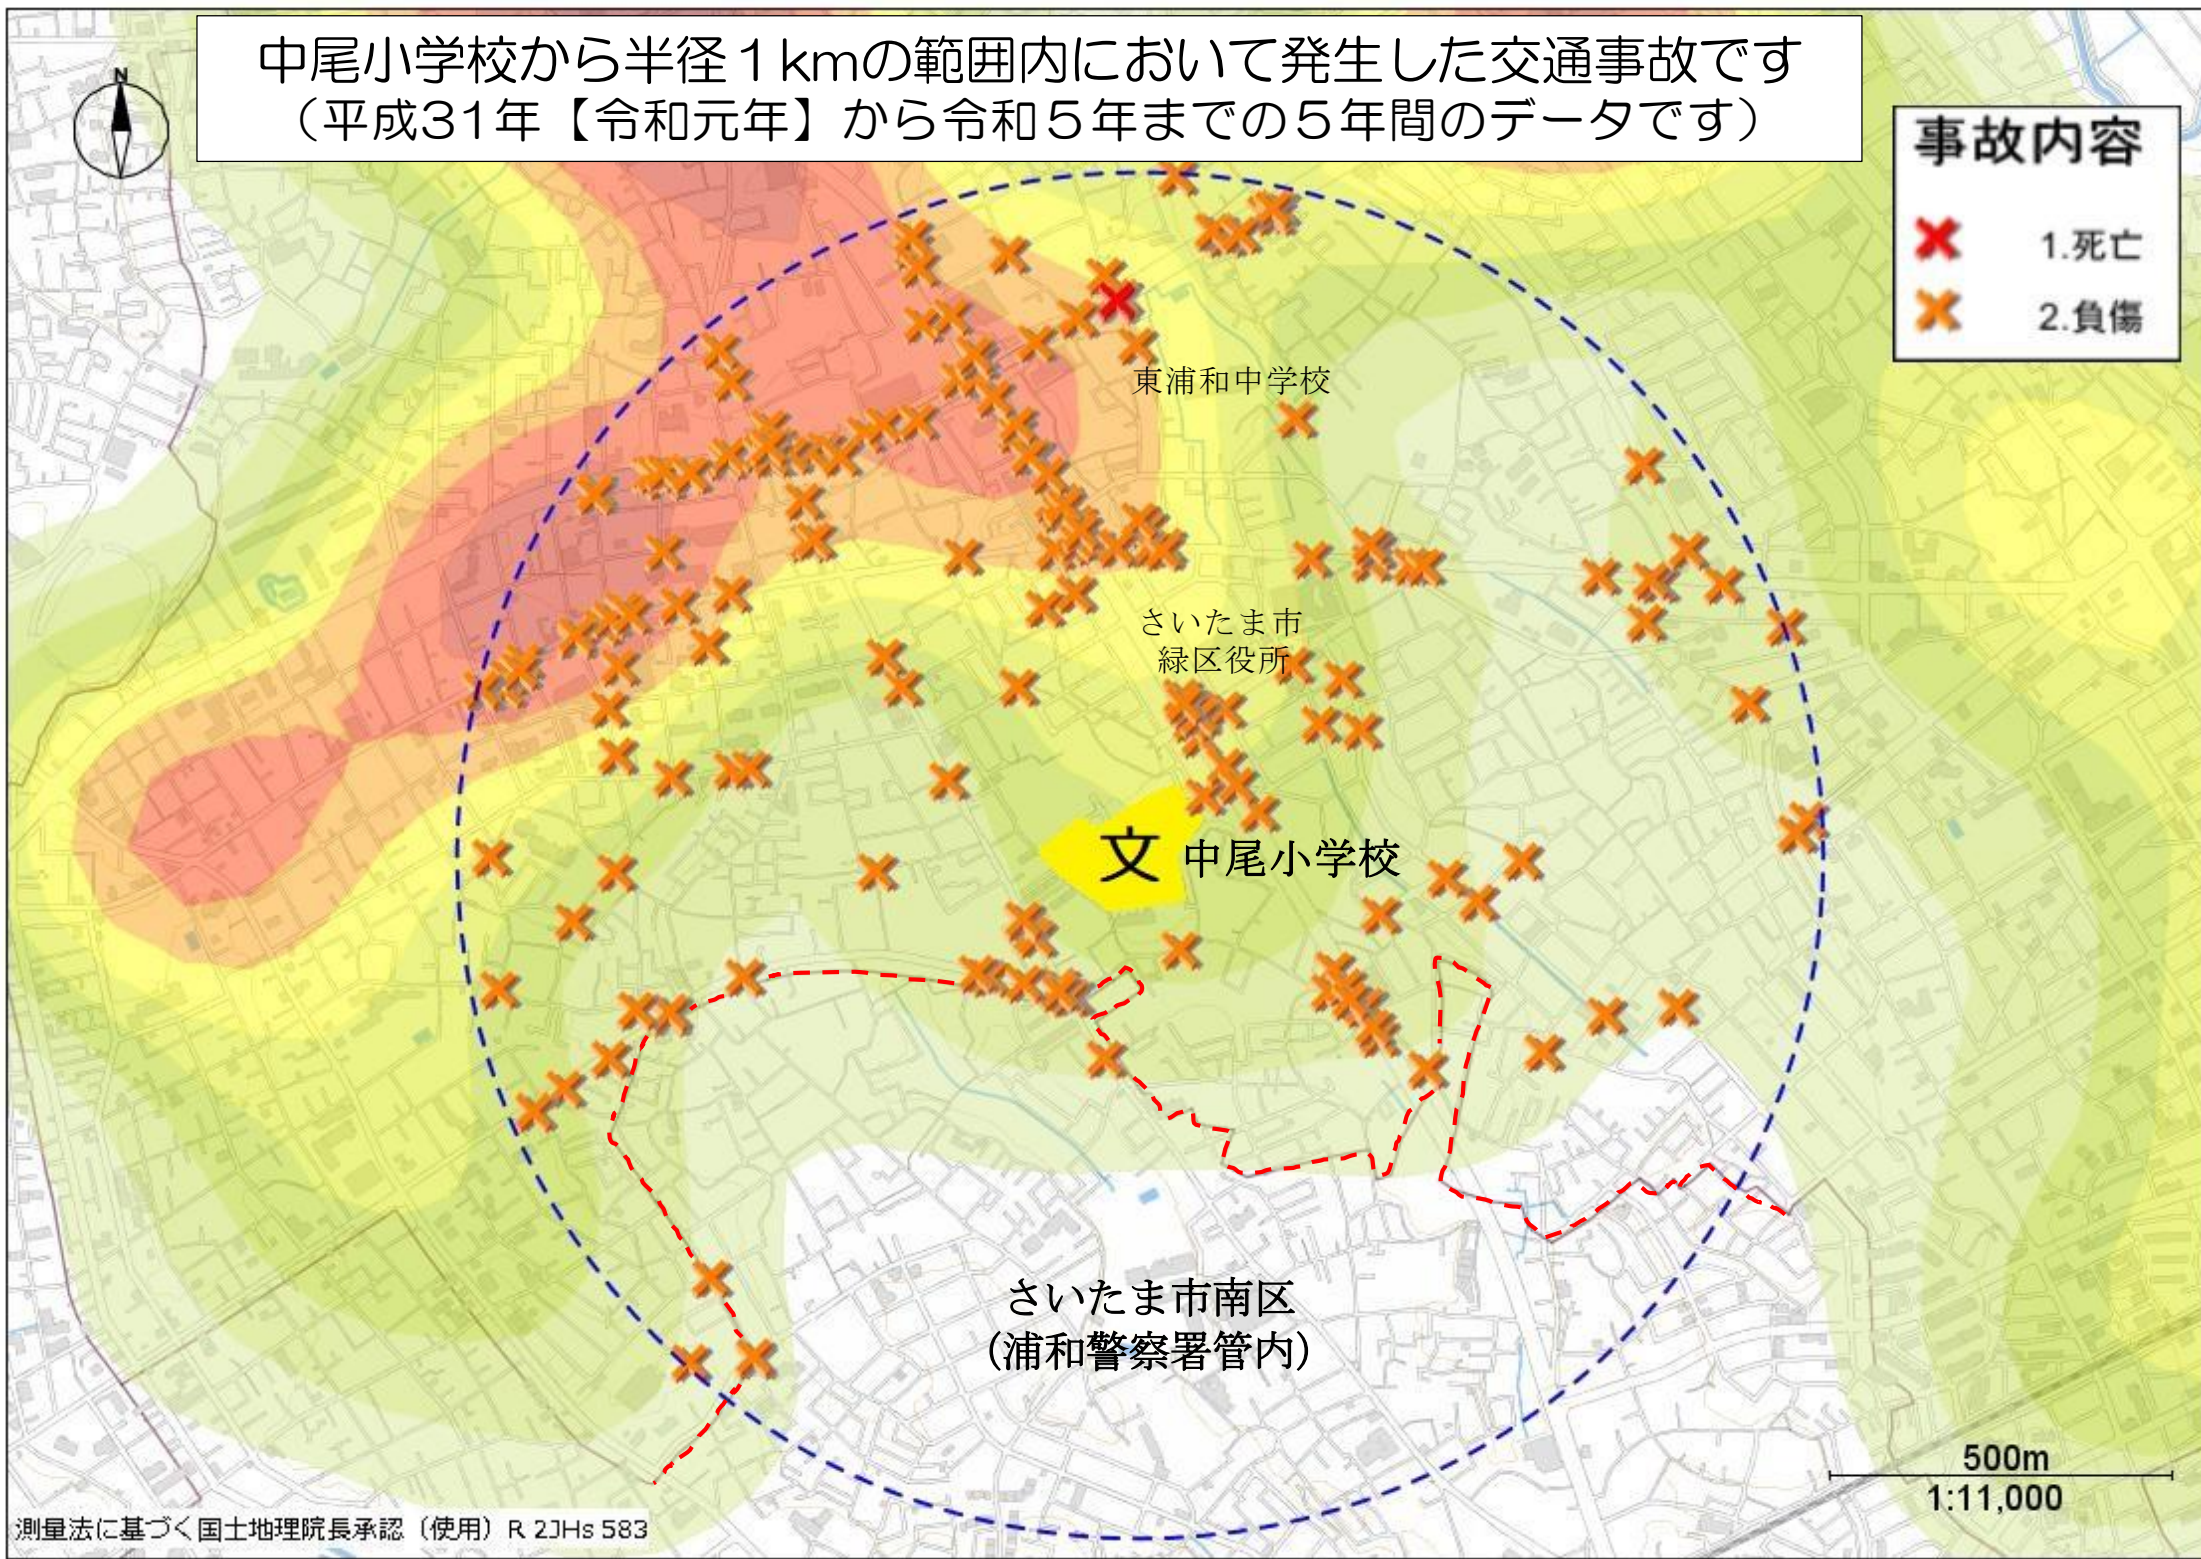

中尾小学校から半径1kmの範囲内において発生した交通事故です
(平成31年【令和元年】から令和5年までの5年間のデータです)

事故内容

- 1. 死亡
- 2. 負傷

文中尾小学校

東浦和中学校

さいたま市
緑区役所

さいたま市南区
(浦和警察署管内)

500m
1:11,000