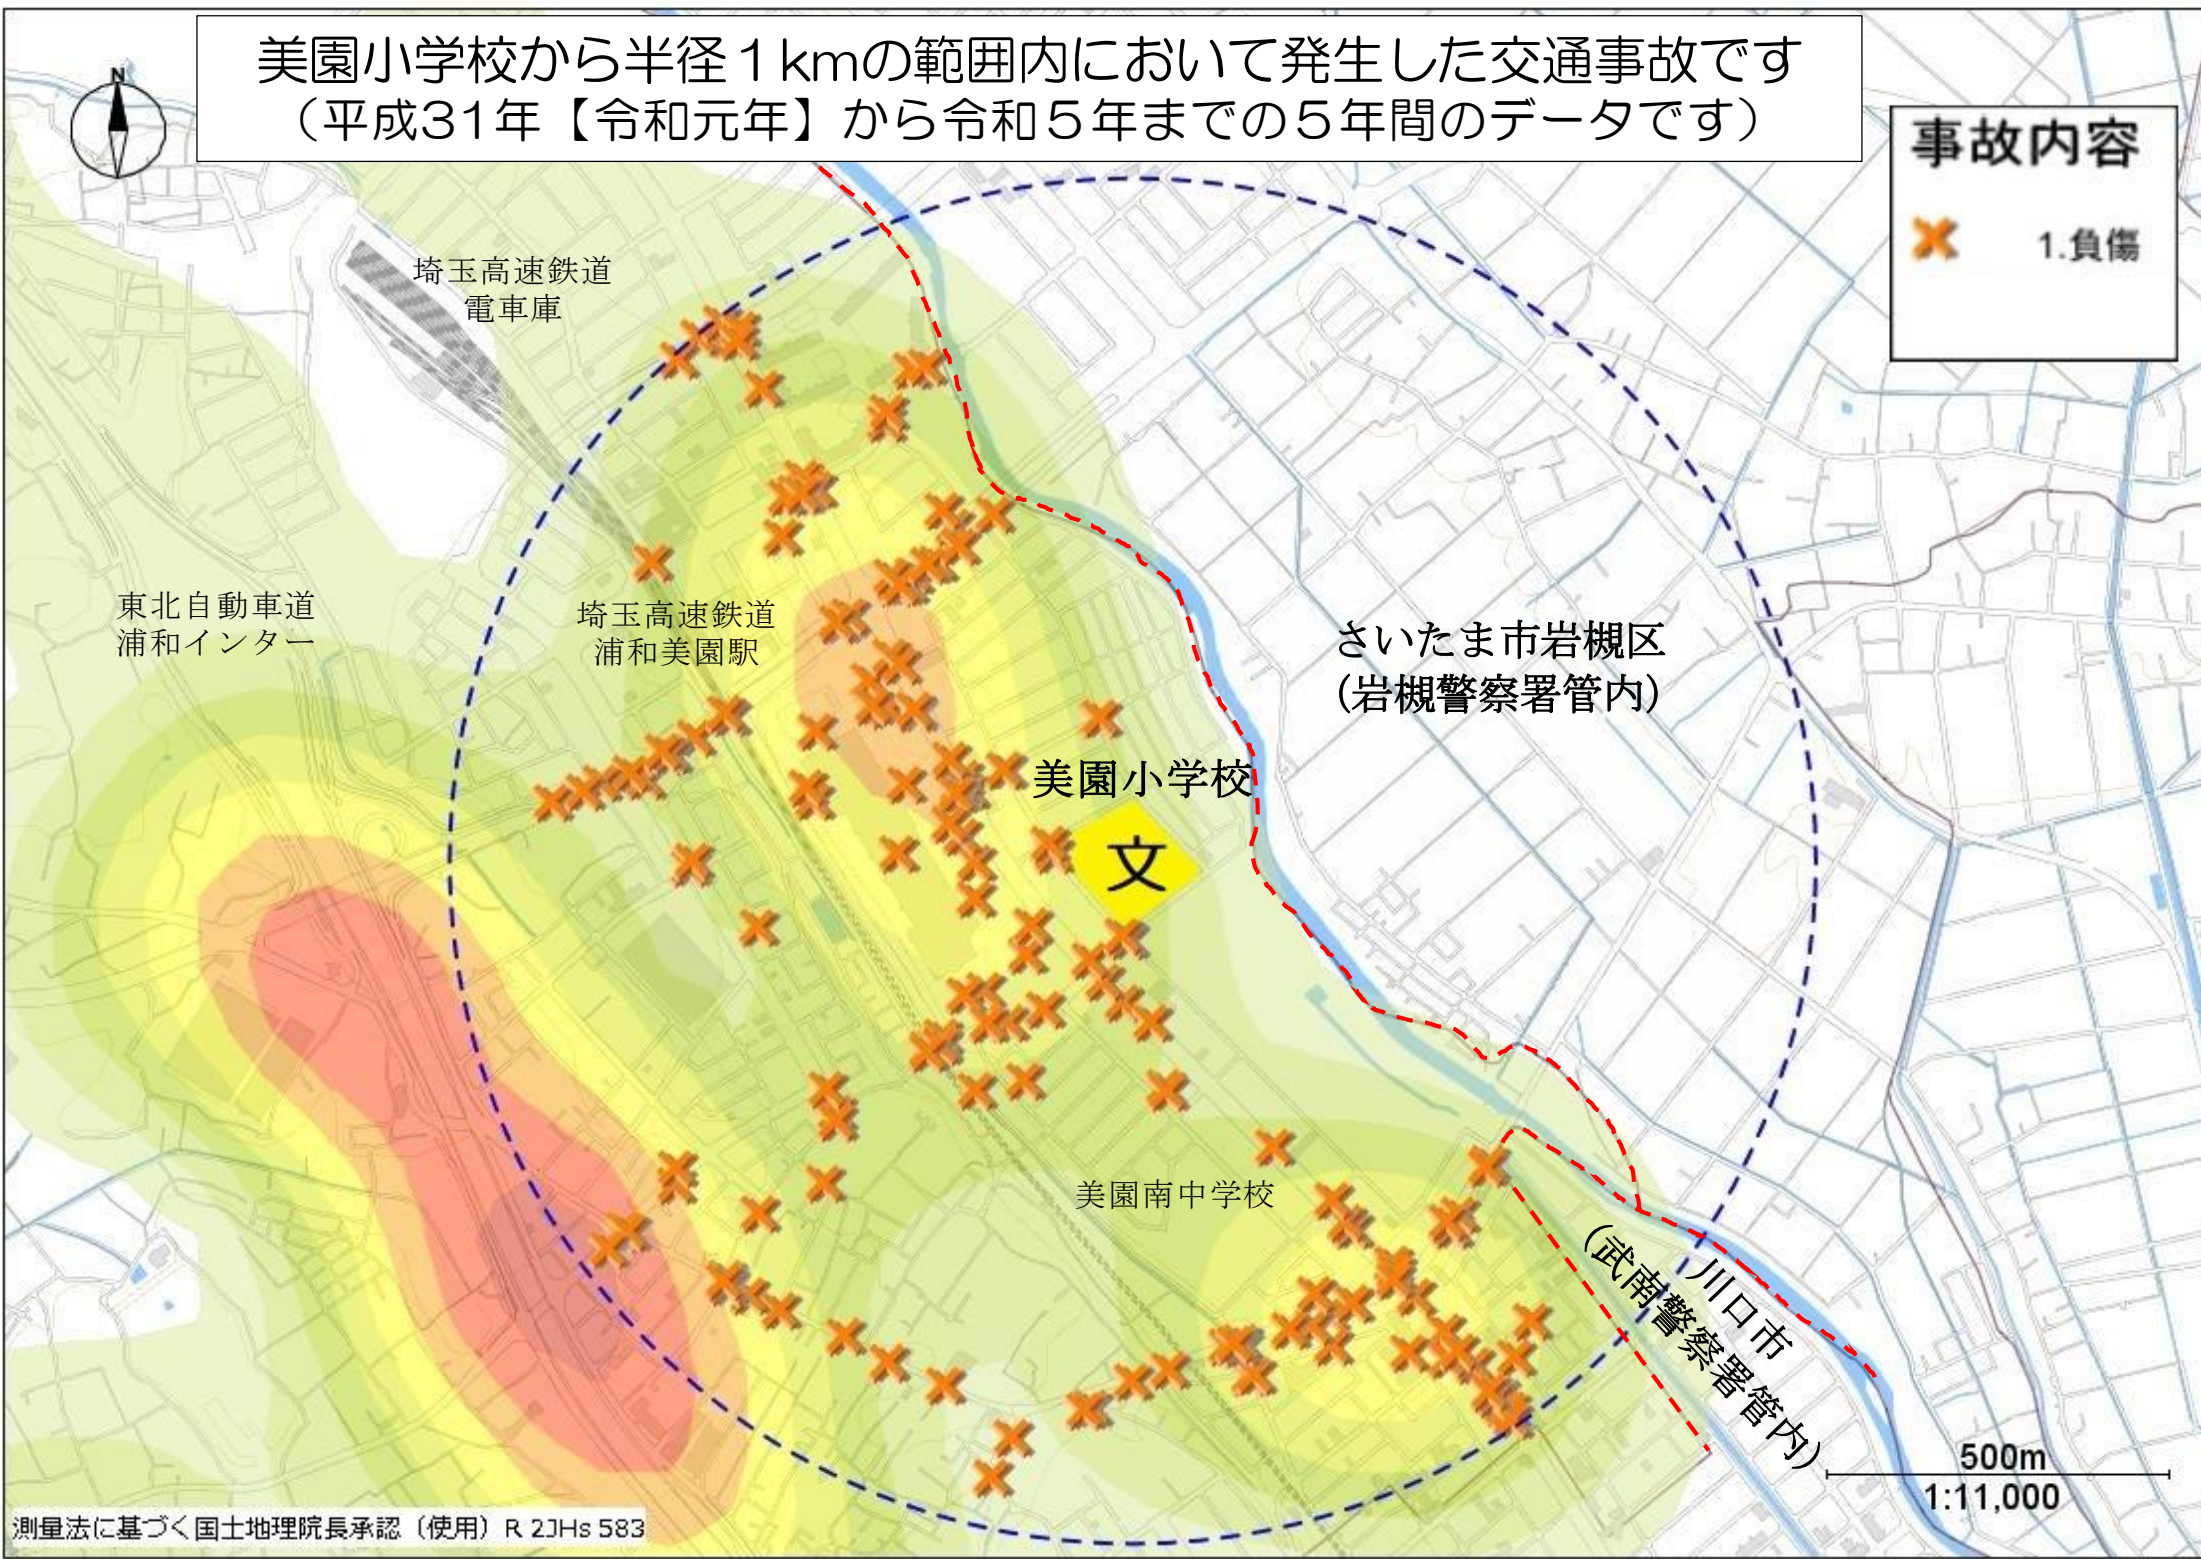

美園小学校から半径1kmの範囲内において発生した交通事故です
(平成31年【令和元年】から令和5年までの5年間のデータです)

事故内容

 1.負傷

埼玉高速鉄道
電車庫

東北自動車道
浦和インター

埼玉高速鉄道
浦和美園駅

さいたま市岩槻区
(岩槻警察署管内)

美園小学校
文

美園南中学校

川口市
(武南警察署管内)

500m
1:11,000