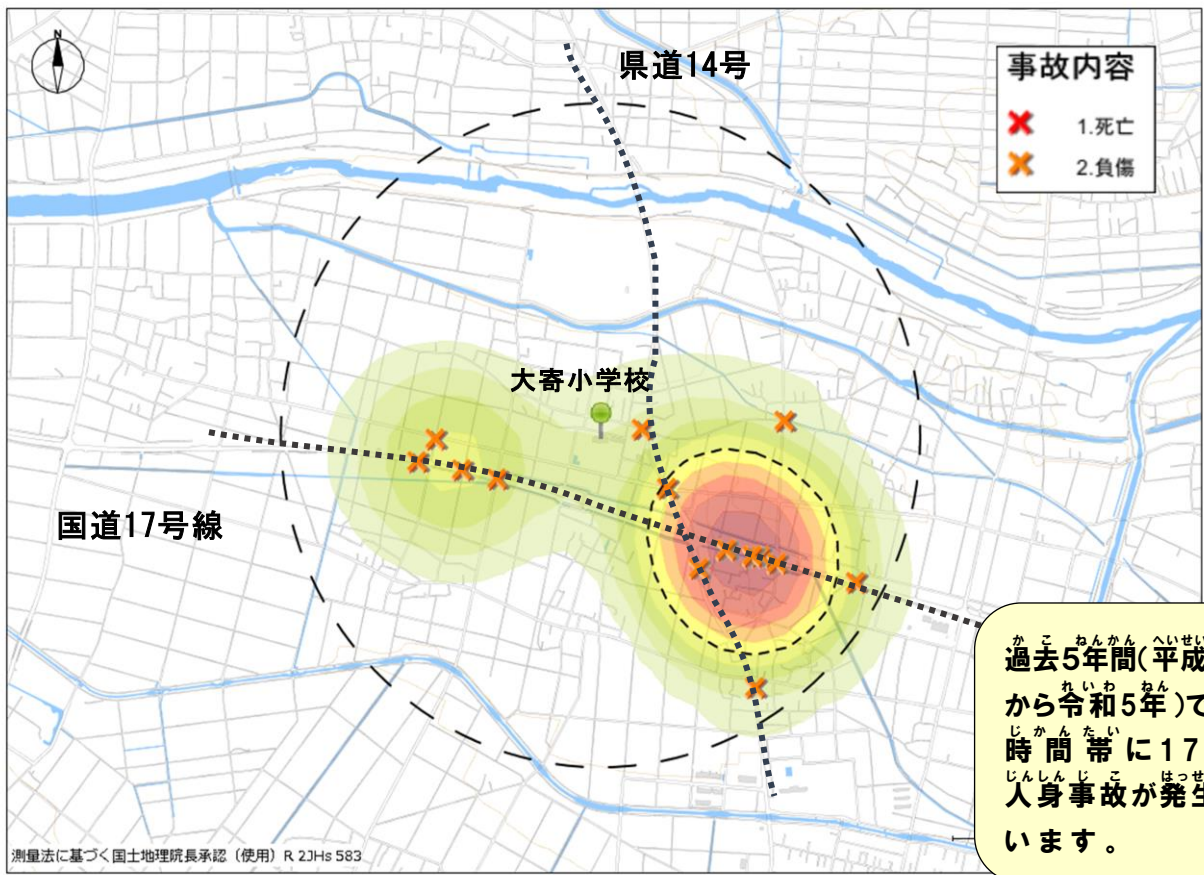

# 大寄小 学 校 の 場 合

ましよう

道路横断時の安全行動  
 横断歩道では『手を上げて(ハンドサイン)』  
 運転手に横断意思表示をしっかりと行い

道路横断時の安全行動

- ① 止まる
- ② 見る
- ③ まつ
- ④ たしかめる

交通安全四つの約束

令和6年〇月〇日 当番 ふっかちゃん

©深谷市

色の濃い所は交通事故の多発  
 地点だよ。車も自転車も歩行者  
 も注意が必要だね…

大寄小学校を中心に半径  
 1キロ以内の発生状況だよ！