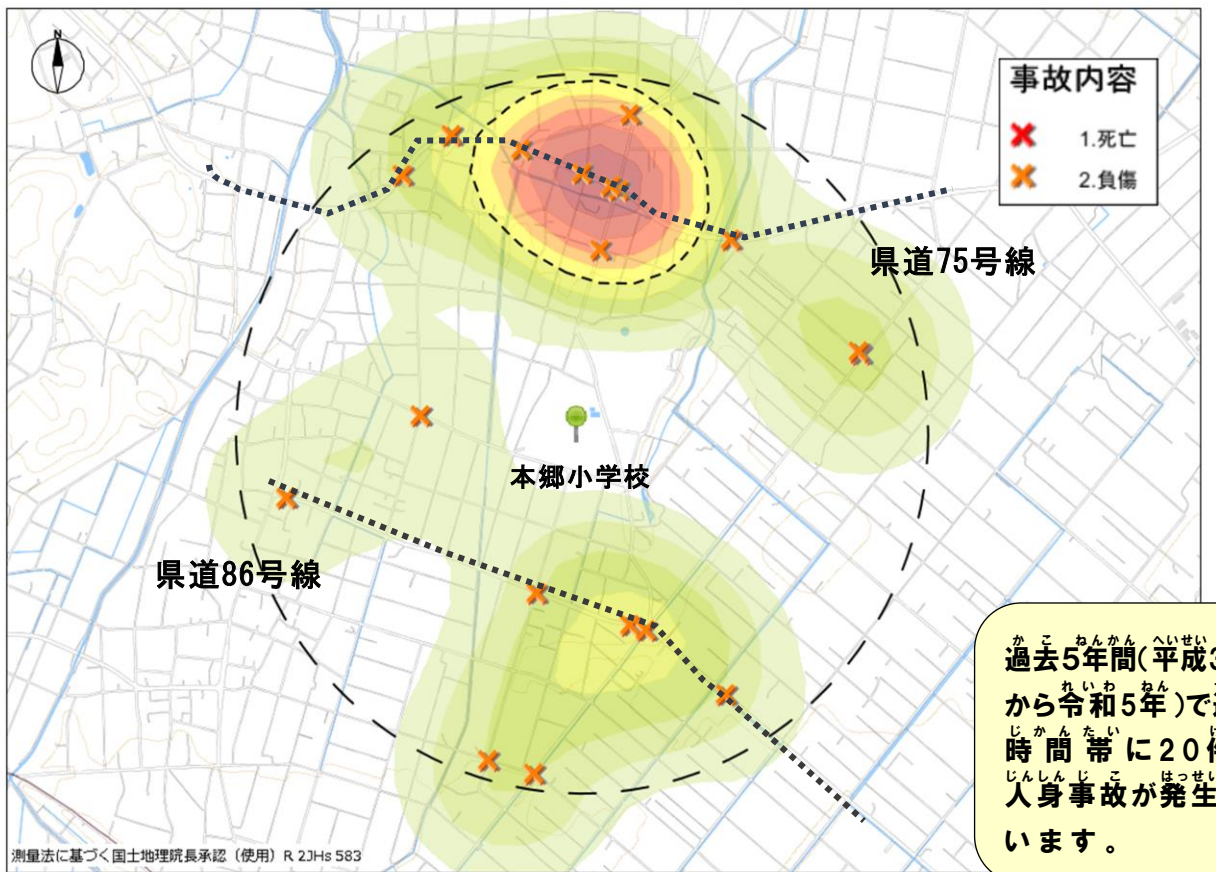

本郷小学校の場合

令和6年〇月〇日 当番 ふっかちゃん

交通安全四つの約束

とまる みる ①止まる ②見る ③まつ ④たしかめる

道路横断時の安全行動

おうだんほどう 「て あげて うんでんしゅ おうだんいしひょうじ

横断歩道では『手を上げて(ハンドサイン)』

運転手に横断意思表示をしっかりと行い ましょう

©深谷市

色の濃い所は交通事故の多発地点だよ。車も自転車も歩行者も注意が必要だね…

本郷小学校を中心に半径1キロ以内の発生状況だよ!