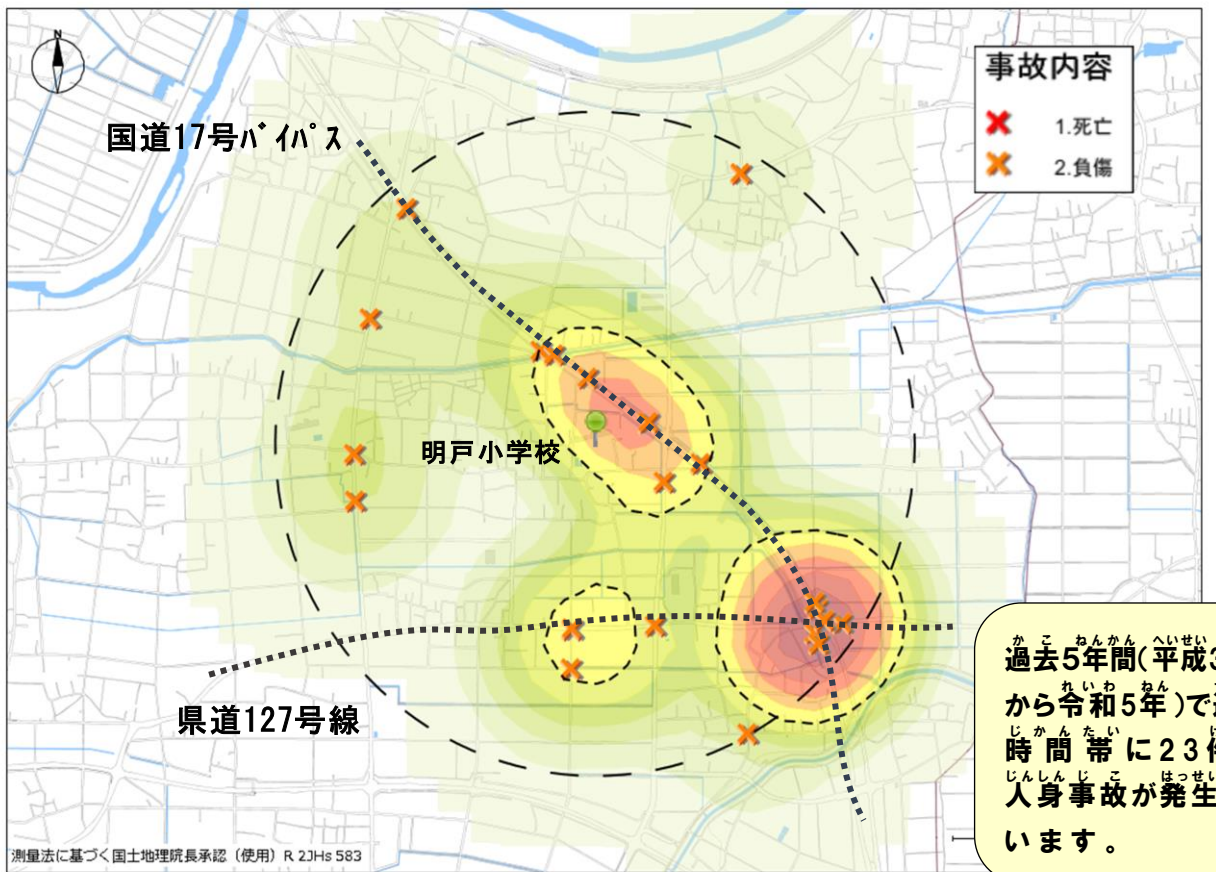

# 明戸小学校の場合

令和6年〇月〇日 当番

ふっかちゃん

交通安全四つの約束

- ① 止まる
- ② 見る
- ③ まつ
- ④ たしかめる

道路横断時の安全行動

「て あげて  
うんでんしゅ おうだんいしひょうじ  
横断歩道では『手を上げて(ハンドサイン)』  
運転手に横断意思表示をしっかりと行い  
ましょう

©深谷市

色の濃い所は交通事故の多発  
地点だよ。車も自転車も歩行者  
も注意が必要だね...

明戸小学校を中心に半径  
1キロ以内の発生状況だよ!