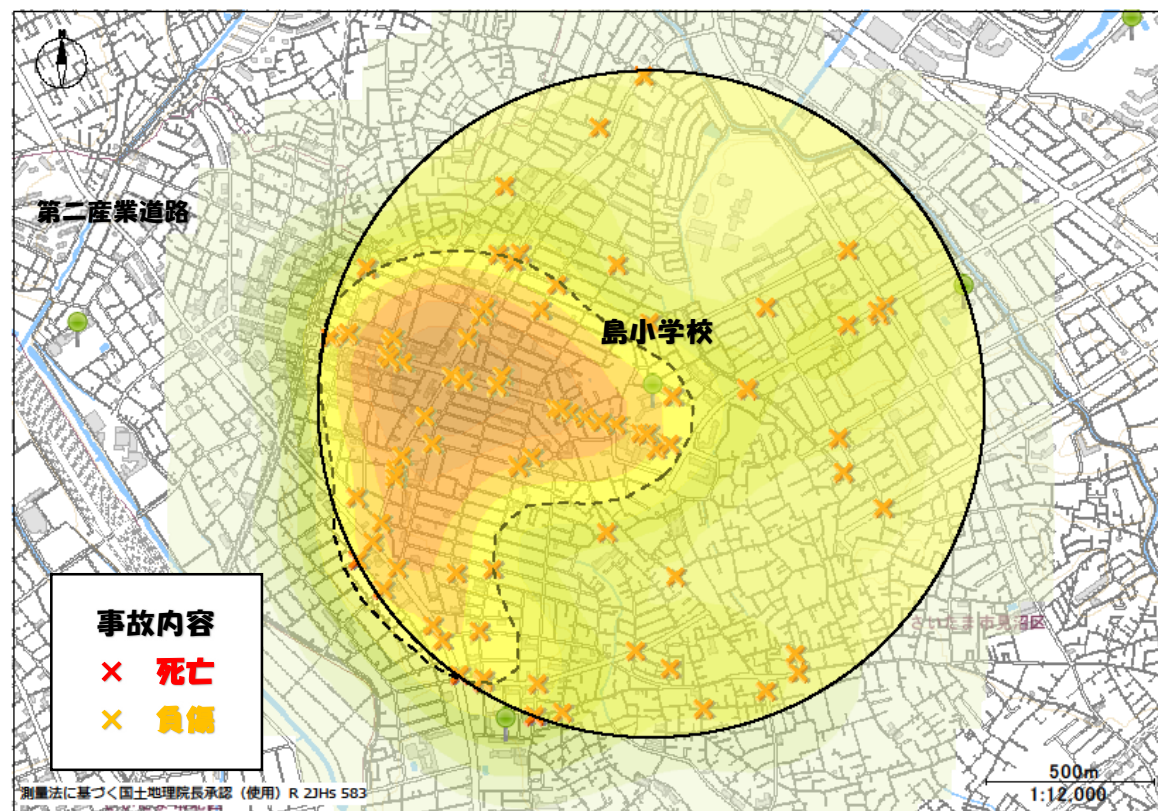

# 島小学校

## 交通安全4つの約束

- 1 みる 2 とまる  
 3 まつ 4 たしかめる

島小学校を中心にした、半径1キロ以内の交通事故発生状況だワン！  
 過去5年間（平成31年から令和5年）で、**通学時間帯に91件の人身事故**が発生しているワン！  
 色の濃い所は交通事故の多発地点！車も自転車も歩行者も注意が必要だワン！