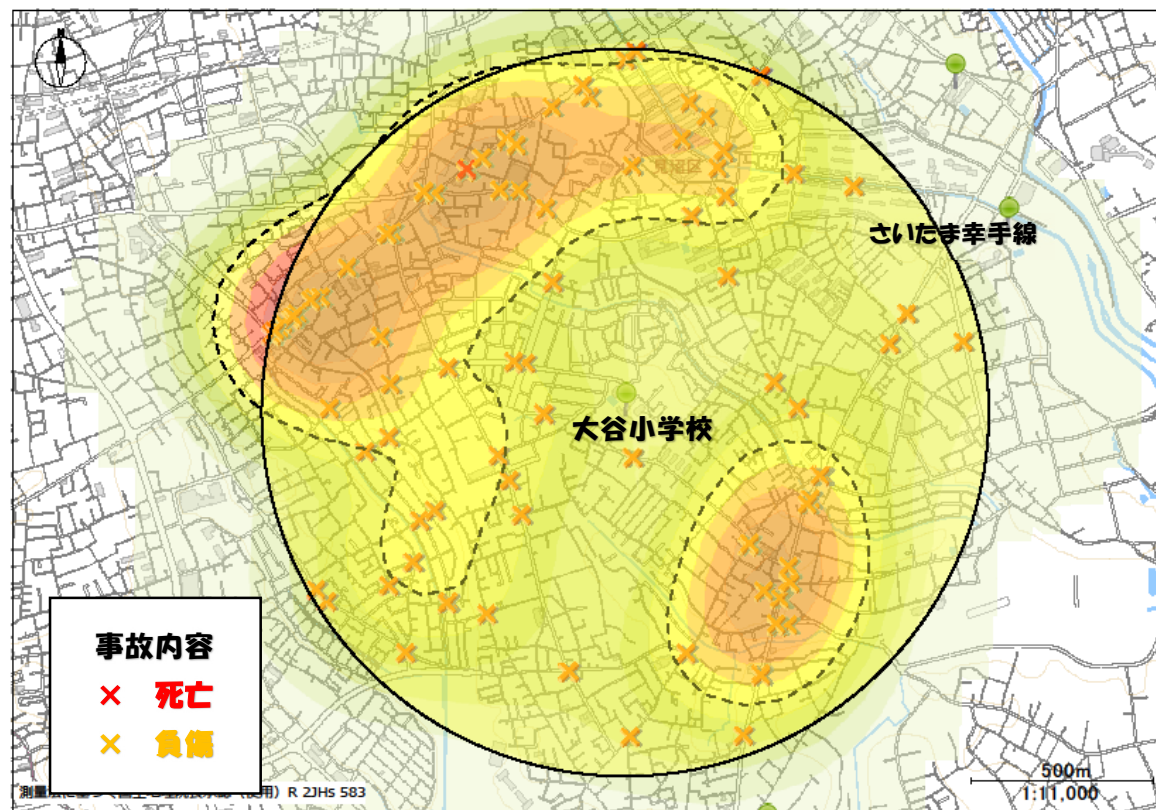

## 交通安全4つの約束

- 1 みる 2 とまる
- 3 まつ 4 たしかめる

大谷小学校を中心にした、半径1キロ以内の交通事故発生状況だワン！

過去5年間（平成31年から令和5年）で、**通学時間帯に106件の人身事故**が発生しているワン！

色の濃い所は交通事故の多発地点！車も自転車も歩行者も注意が必要だワン！