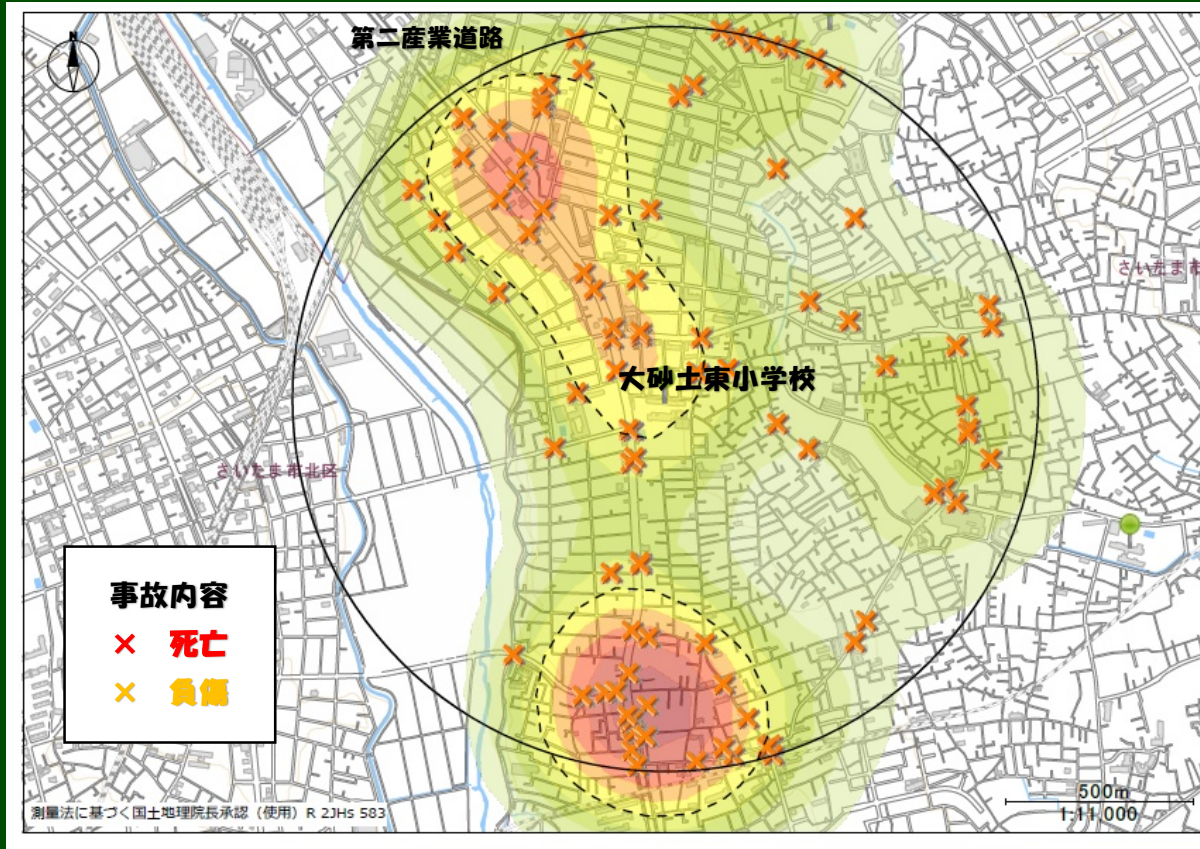

大砂土東小学校

交通安全4つの約束

- 1 みる
- 2 とまる
- 3 まつ
- 4 たしかめる

大砂土東小学校を中心にした、半径1キロ以内の交通事故発生状況だワン！
過去5年間（平成31年から令和5年）で、**通学時間帯に104件の人身事故**が発生しているワン！
色の濃い所は交通事故の多発地点！車も自転車も歩行者も注意が必要だワン！