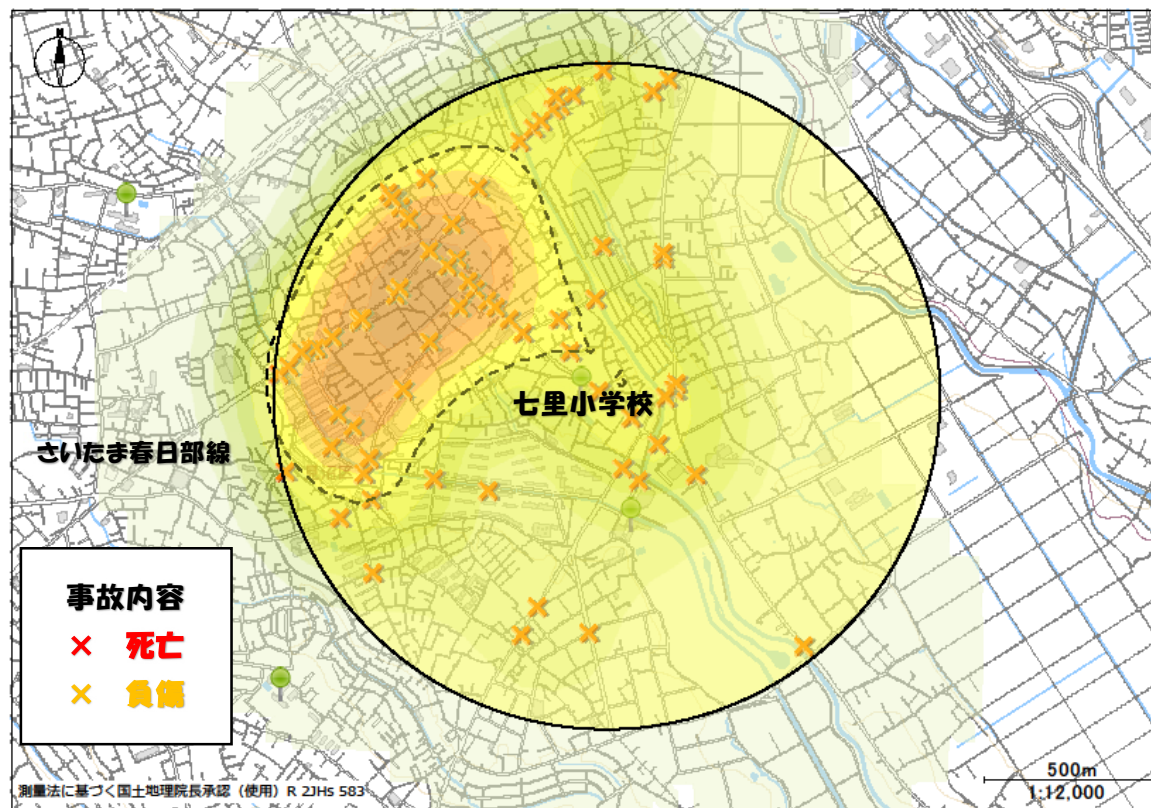

七里小学校

交通安全4つの約束

- 1 みる 2 とまる
 3 まつ 4 たしかめる

七里小学校を中心にした、半径1キロ以内の交通事故発生状況だワン！

過去5年間（平成31年から令和5年）で、通学時間帯に84件の人身事故が発生しているワン！

色の濃い所は交通事故の多発地点！車も自転車も歩行者も注意が必要だワン！