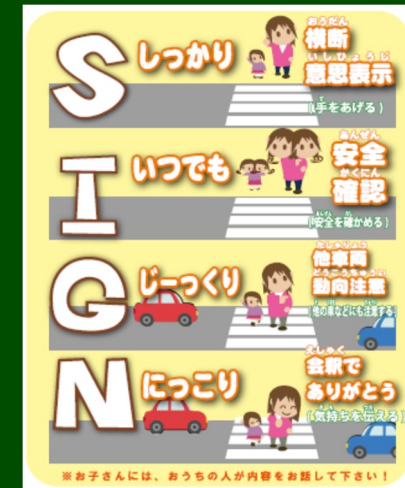

## 交通安全4つの約束

- 1 みる 2 とまる  
 3 まつ 4 たしかめる

見沼小学校を中心にした、半径1キロ以内の交通事故発生状況だワン！

過去5年間（平成31年から令和5年）で通学時間帯に76件の人身事故が発生しているワン！

色の濃い所は交通事故の多発地点！車も自転車も歩行者も注意が必要だワン！