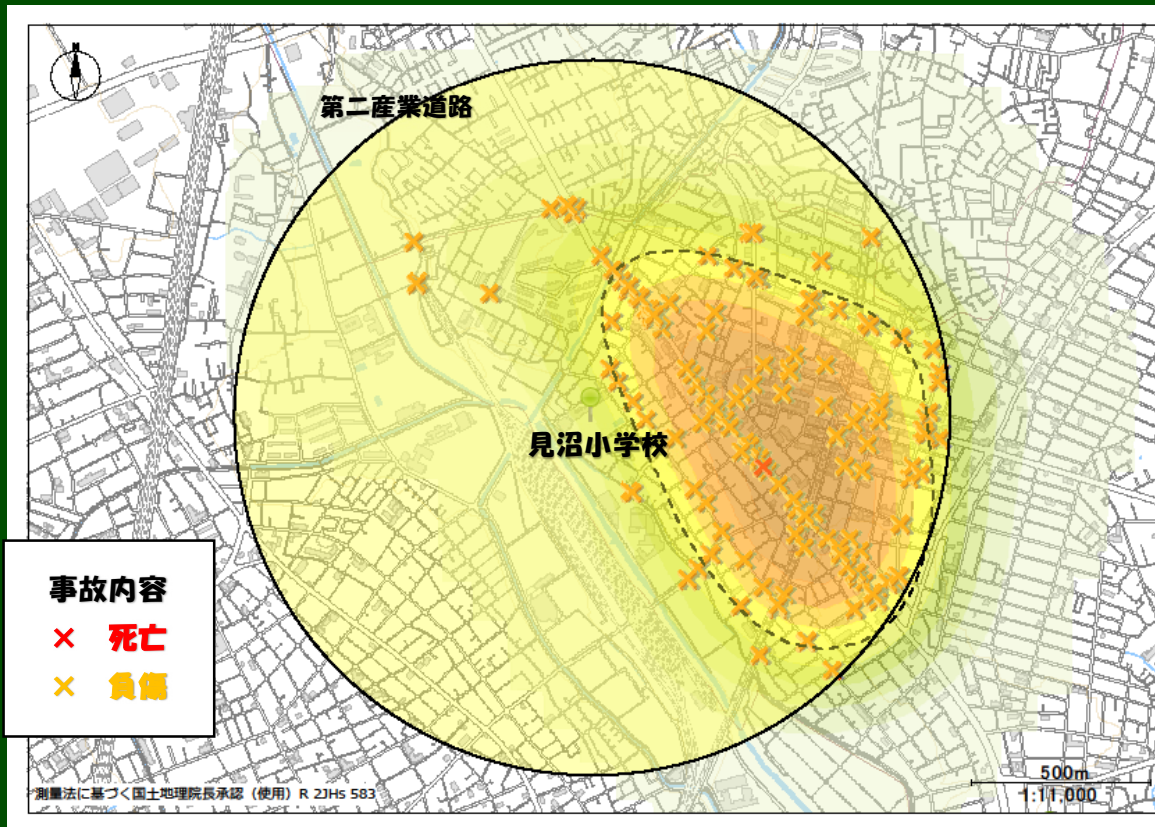

# 見沼小学校

## 交通安全4つの約束

- 1 みる 2 とまる  
 3 まつ 4 たしかめる

見沼小学校を中心にした、半径1キロ以内の交通事故発生状況だワン！

過去5年間（平成31年から令和5年）で通学時間帯に76件の人身事故が発生しているワン！

色の濃い所は交通事故の多発地点！車も自転車も歩行者も注意が必要だワン！