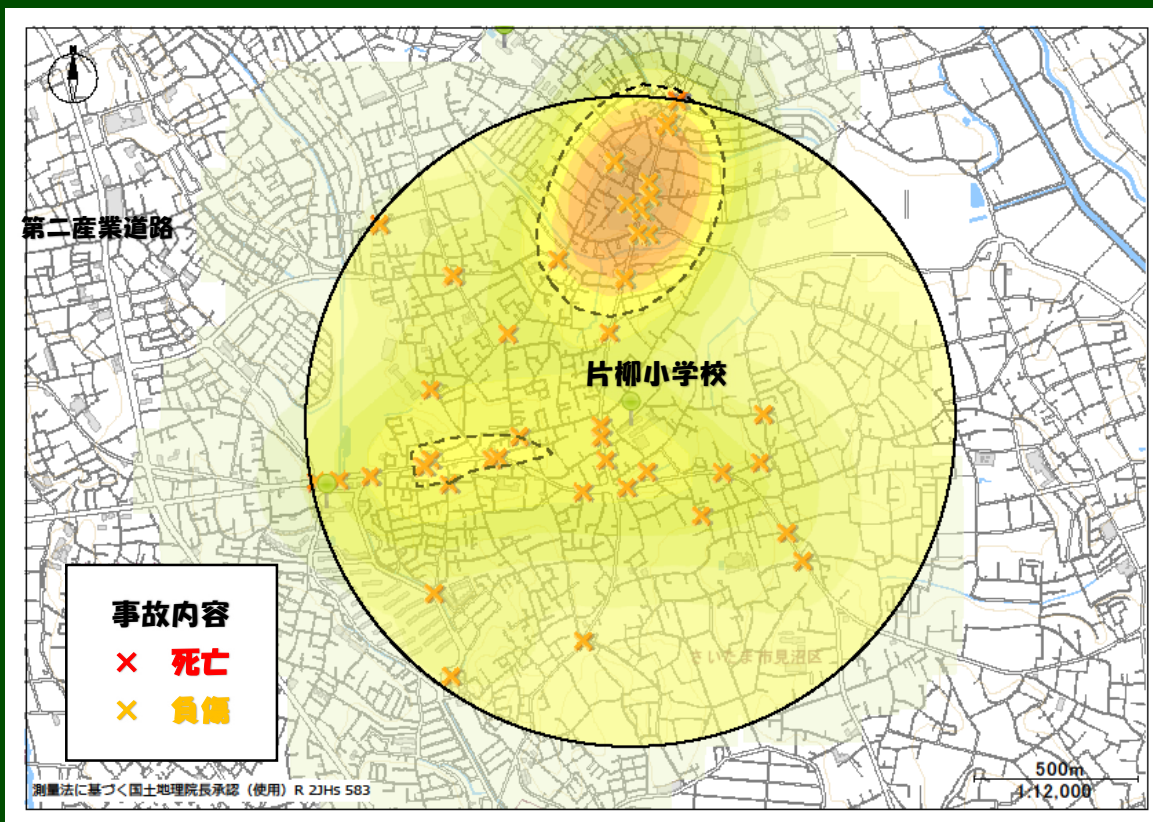

片柳小学校

交通安全4つの約束

- 1 みる
- 2 とまる
- 3 まつ
- 4 たしかめる

片柳小学校を中心にした、半径1キロ以内の交通事故発生状況だワン！

過去5年（平成31年から令和5年）で通学時間帯に**52件**の人身事故が発生しているワン！

色の濃い所は交通事故の多発地点！車も自転車も歩行者も注意が必要だワン！