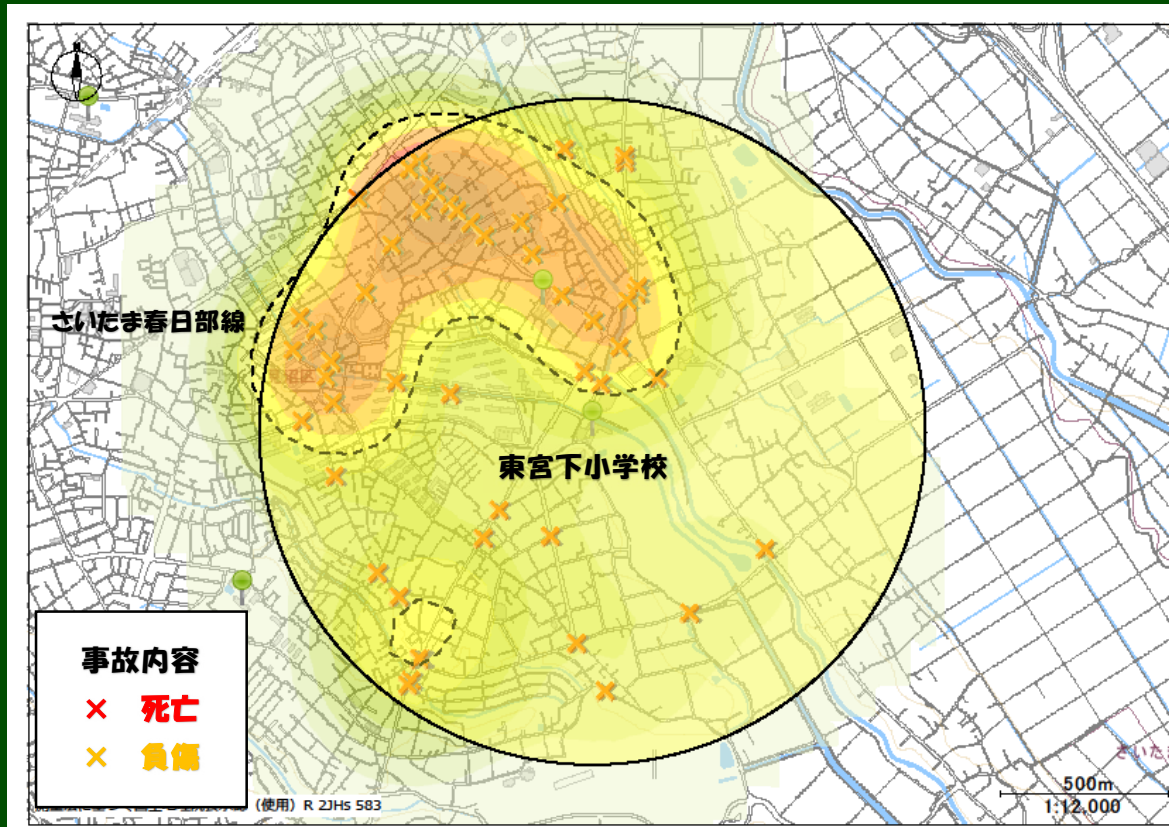

# 東宮下小学校

## 交通安全4つの約束

- 1 みる 2 とまる  
 3 まつ 4 たしかめる

東宮下小学校を中心にした、半径1キロ以内の交通事故発生状況だワン！

過去5年間（平成31年から令和5年）で通学時間帯に55件の人身事故が発生しているワン！

色の濃い所は交通事故の多発地点！車も自転車も歩行者も注意が必要だワン！