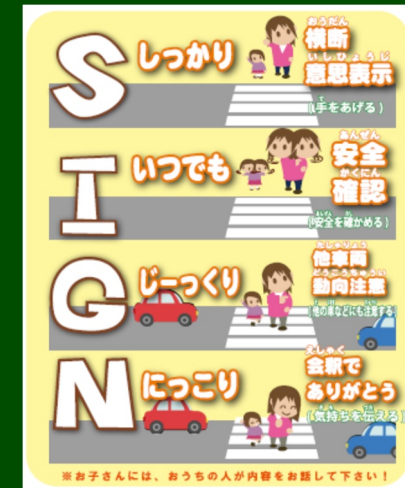

## 交通安全4つの約束

- 1 みる 2 とまる  
 3 まつ 4 たしかめる

東宮下小学校を中心にした、半径1キロ以内の交通事故発生状況だワン！

過去5年間（平成31年から令和5年）で通学時間帯に55件の人身事故が発生しているワン！

色の濃い所は交通事故の多発地点！車も自転車も歩行者も注意が必要だワン！