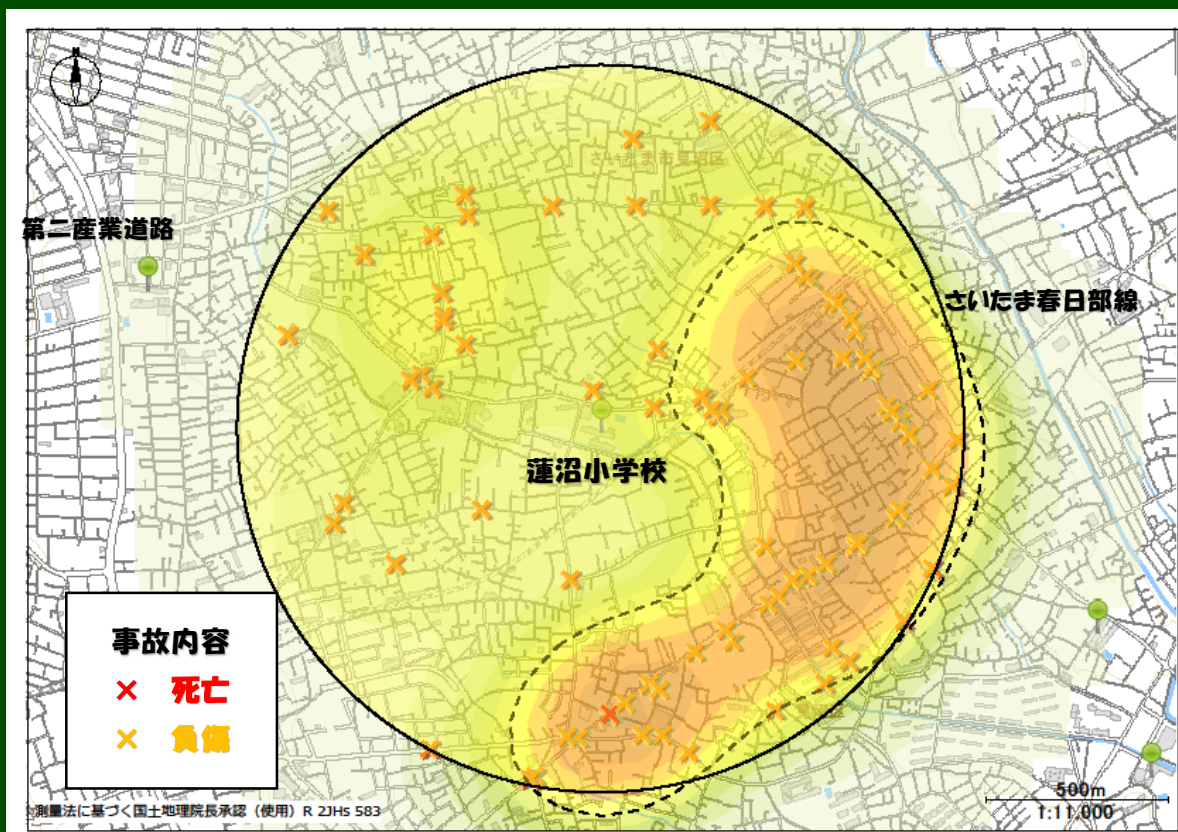

蓮沼小学校

交通安全4つの約束

- 1 みる
- 2 とまる
- 3 まつ
- 4 たしかめる

蓮沼小学校を中心にした、半径1キロ以内の交通事故発生状況だワン！

過去5年（平成31年から令和5年）で通学時間帯に102件の人身事故と死亡事故が1件発生しているワン！

色の濃い所は交通事故の多発地点！車も自転車も歩行者も注意が必要だワン！