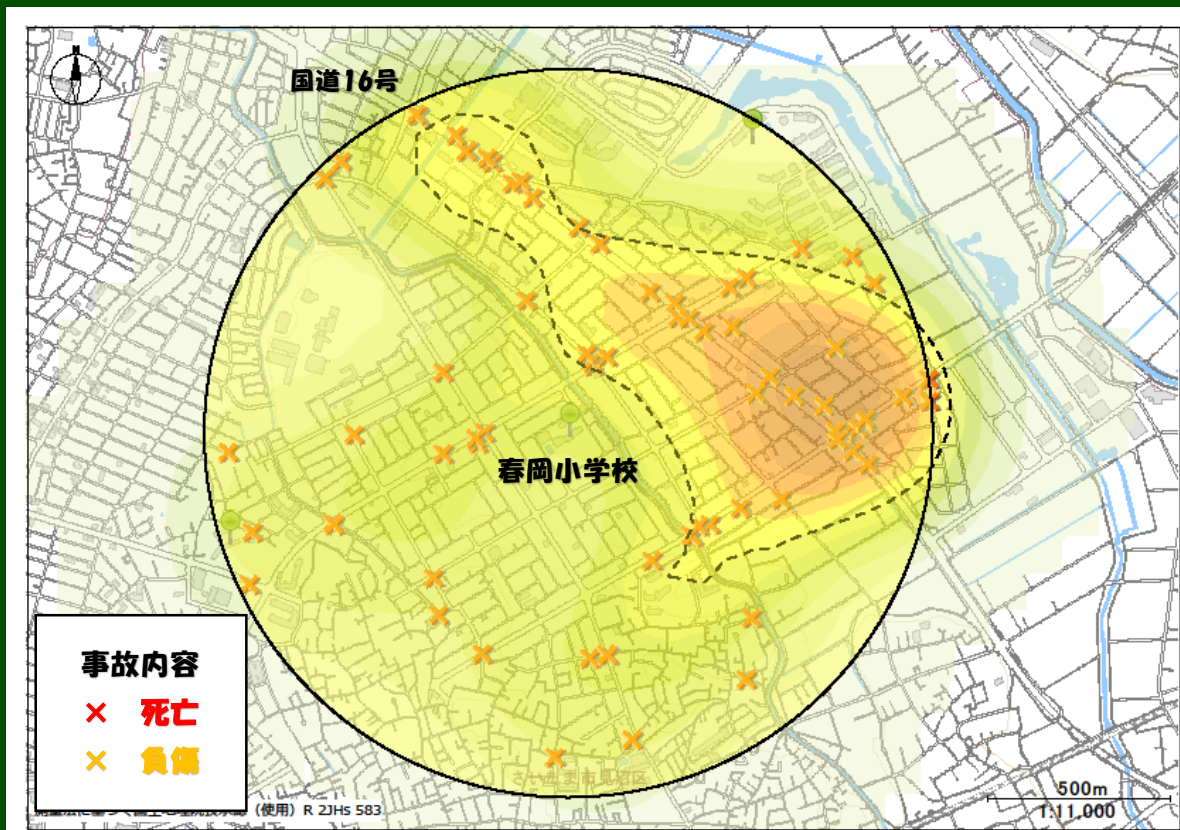

## 交通安全4つの約束

- 1 みる 2 とまる  
 3 まつ 4 たしかめる

春岡小学校を中心にした、半径1キロ以内の交通事故発生状況だワン！

過去5年間（平成31年から令和5年）で通学時間帯に77件の人身事故が発生しているワン！

色の濃い所は交通事故の多発地点！車も自転車も歩行者も注意が必要だワン！