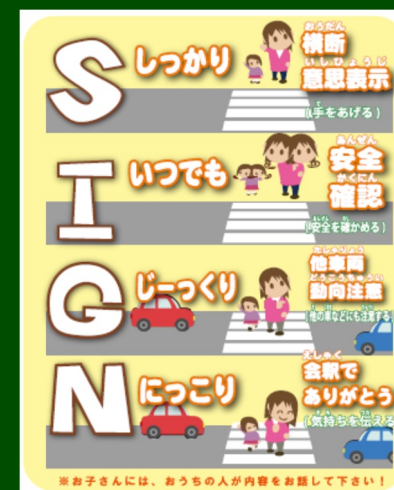

春野小学校

交通安全4つの約束

- 1 みる 2 とまる
 3 まつ 4 たしかめる

春野小学校を中心にした、半径1キロ以内の交通事故発生状況だワン！

過去5年間（平成31年から令和5年）で**通学時間帯に64件の人身事故**が発生しているワン！

色の濃い所は交通事故の多発地点！車も自転車も歩行者も**注意が必要だワン！**