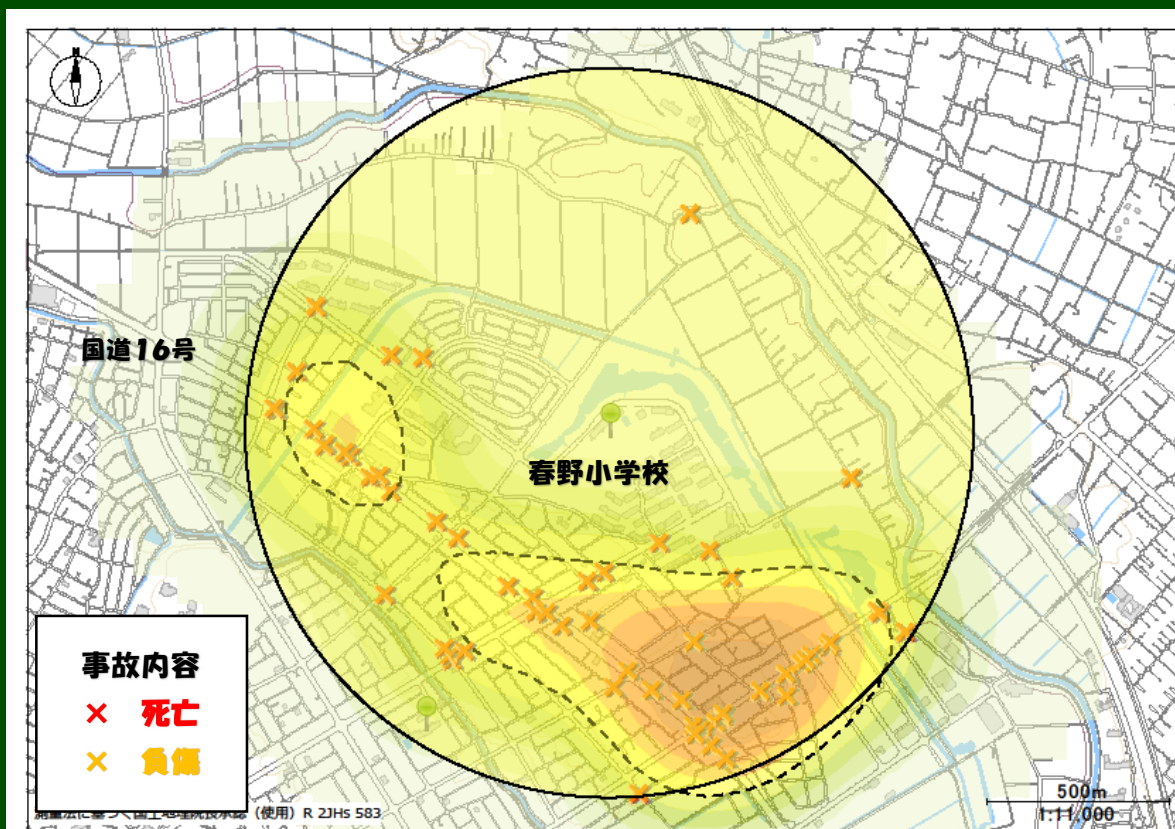

春野小学校

交通安全4つの約束

- 1 みる 2 とまる
 3 まつ 4 たしかめる

春野小学校を中心にした、半径1キロ以内の交通事故発生状況だワン！

過去5年間（平成31年から令和5年）で**通学時間帯に64件の人身事故**が発生しているワン！

色の濃い所は交通事故の多発地点！車も自転車も歩行者も**注意が必要だワン！**