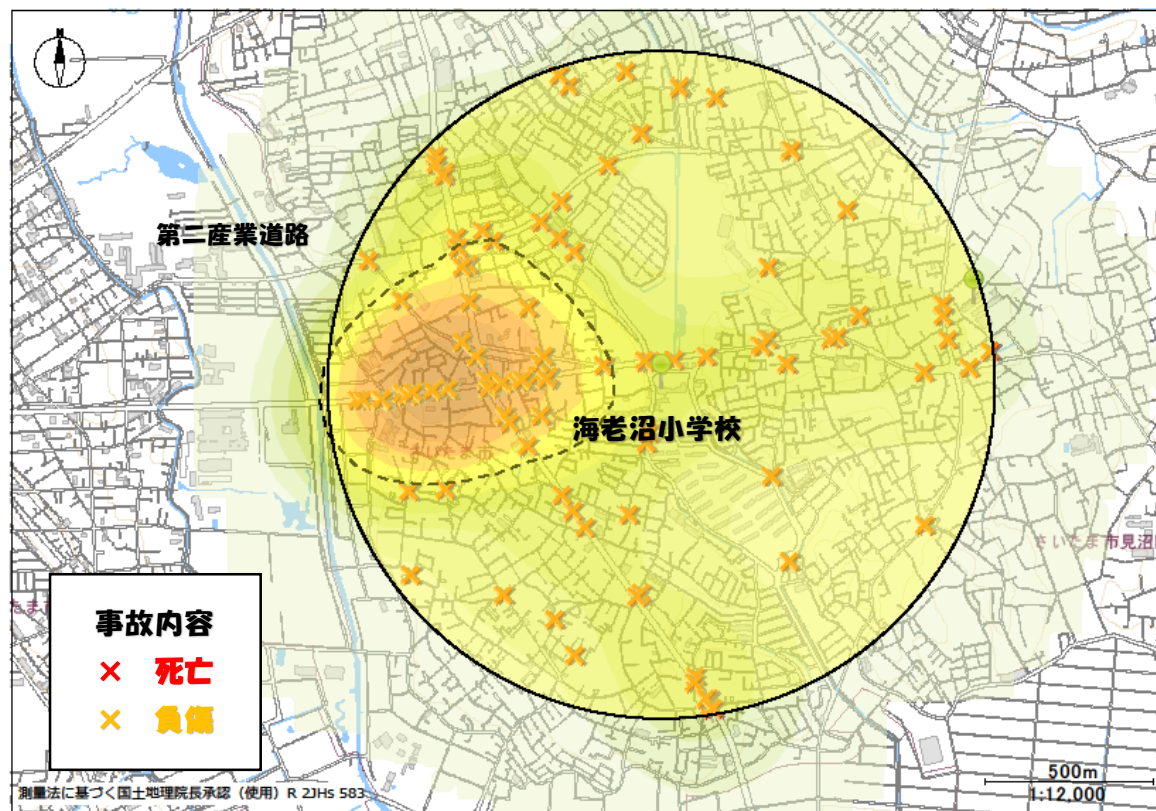

海老沼小学校

交通安全4つの約束

- 1 みる 2 とまる
 3 まつ 4 たしかめる

海老沼小学校中心にした、半径1キロ以内の交通事故発生状況だワン！

過去5年間（平成31年から令和5年）で通学時間帯に115件の人身事故が発生しているワン！

色の濃い所は交通事故の多発地点！車も自転車も歩行者も注意が必要だワン！