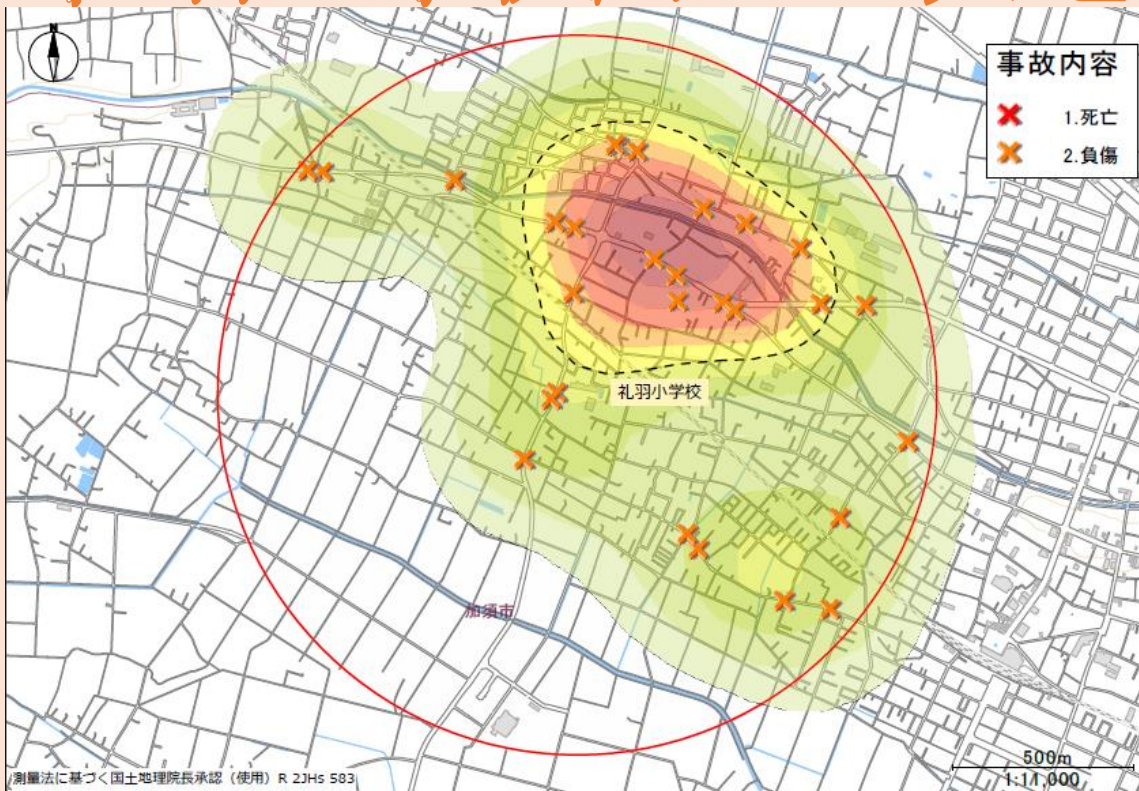

# 礼羽小学校周辺の交通事故発生状況

小学校を中心とした1km圏内で  
起こっている過去5年間の  
人身事故発生状況です。  
×で印されているところは  
6時～8時  
8時～10時  
14時～16時  
の、登下校の時間帯に絞って発生している  
人身事故の状況になります。  
赤色になっているところは交通事故  
多発エリアで頻繁に事故が起きています。

横断歩道を渡る時は、  
手をあげて横断意思を明確に！  
必ず左右の安全の確認をすること！！