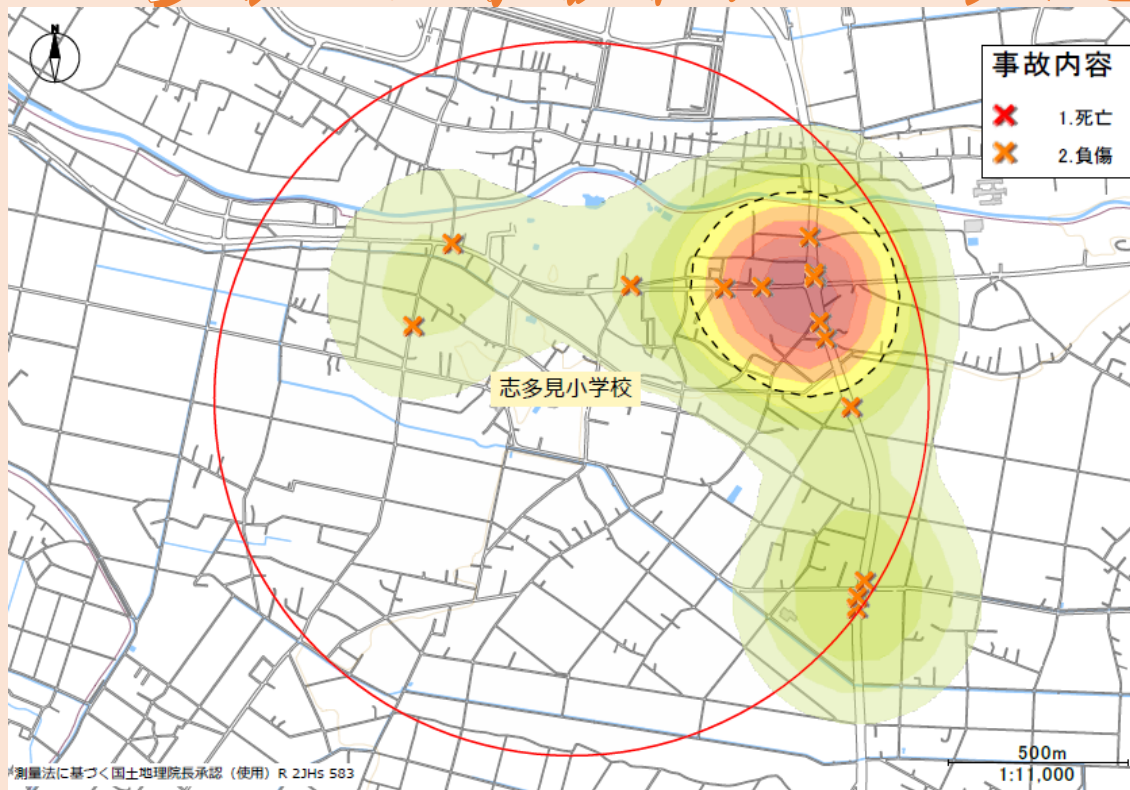

# 志多見小学校周辺の交通事故発生状況

小学校を中心とした1 km圏内で  
起こっている過去5年間の  
人身事故発生状況です。  
×で印されているところは  
6時～8時  
8時～10時  
14時～16時  
の、登下校の時間帯に絞って発生している  
人身事故の状況になります。  
赤色になっているところは交通事故  
多発エリアで頻繁に事故が起きています。

横断歩道を渡る時は、  
手をあげて横断意思を明確に！  
必ず左右の安全の確認をすること！！