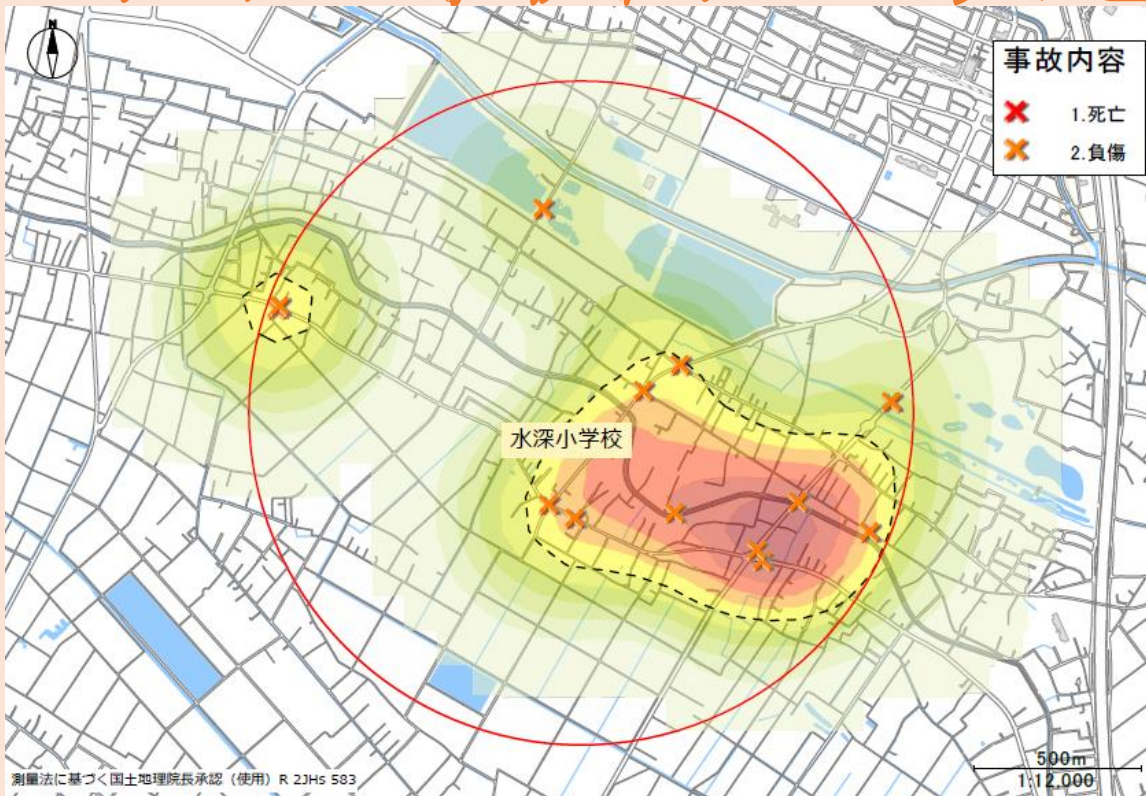

水深小学校周辺の交通事故発生状況

小学校を中心とした1km圏内で
起こっている過去5年間の
人身事故発生状況です。
×で印されているところは
6時～8時
8時～10時
14時～16時
の、登下校の時間帯に絞って発生している
人身事故の状況になります。
赤色になっているところは交通事故
多発エリアで頻繁に事故が起きています。

横断歩道を渡る時は、
手をあげて横断意思を明確に！
必ず左右の安全の確認をすること！！