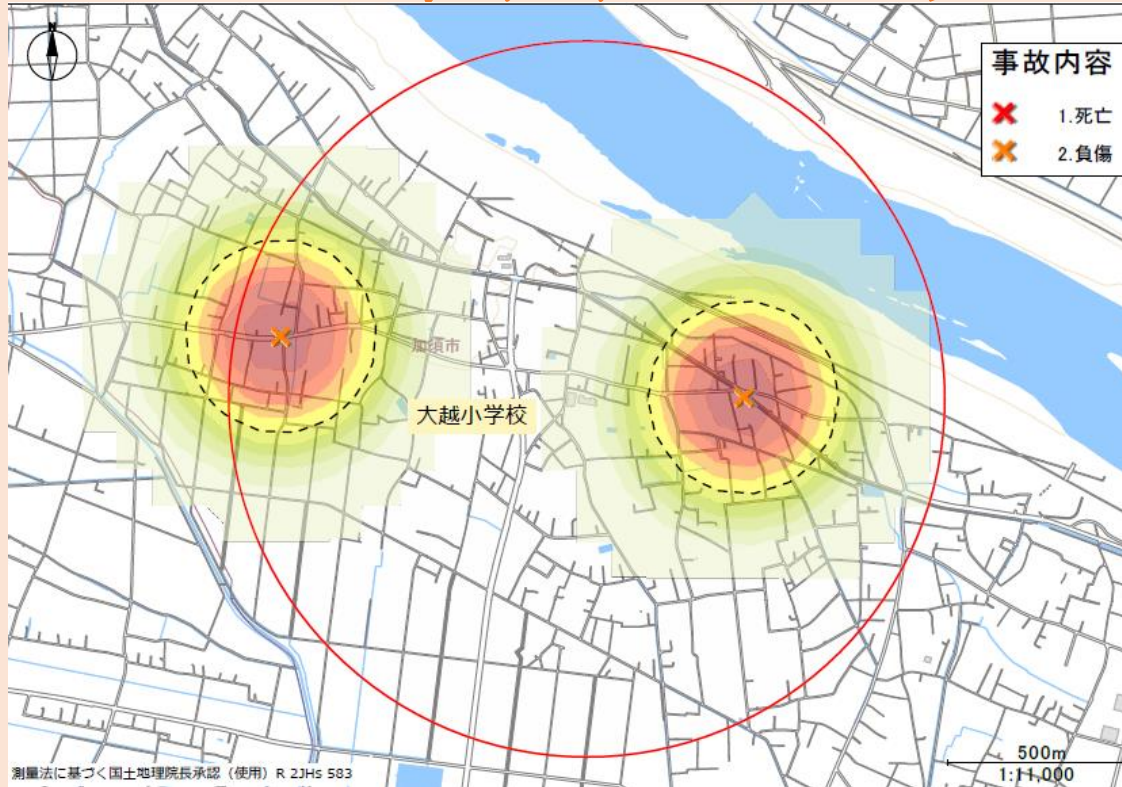

大越小学校周辺の交通事故発生状況

小学校を中心とした1km圏内で
起こっている過去5年間の
人身事故発生状況です。

×で印されているところは
6時～8時
8時～10時
14時～16時

の、登下校の時間帯に絞って発生している
人身事故の状況になります。

赤色になっているところは交通事故
多発エリアで頻繁に事故が起きています。

横断歩道を渡る時は、
手をあげて横断意思を明確に！
必ず左右の安全の確認をすること！！