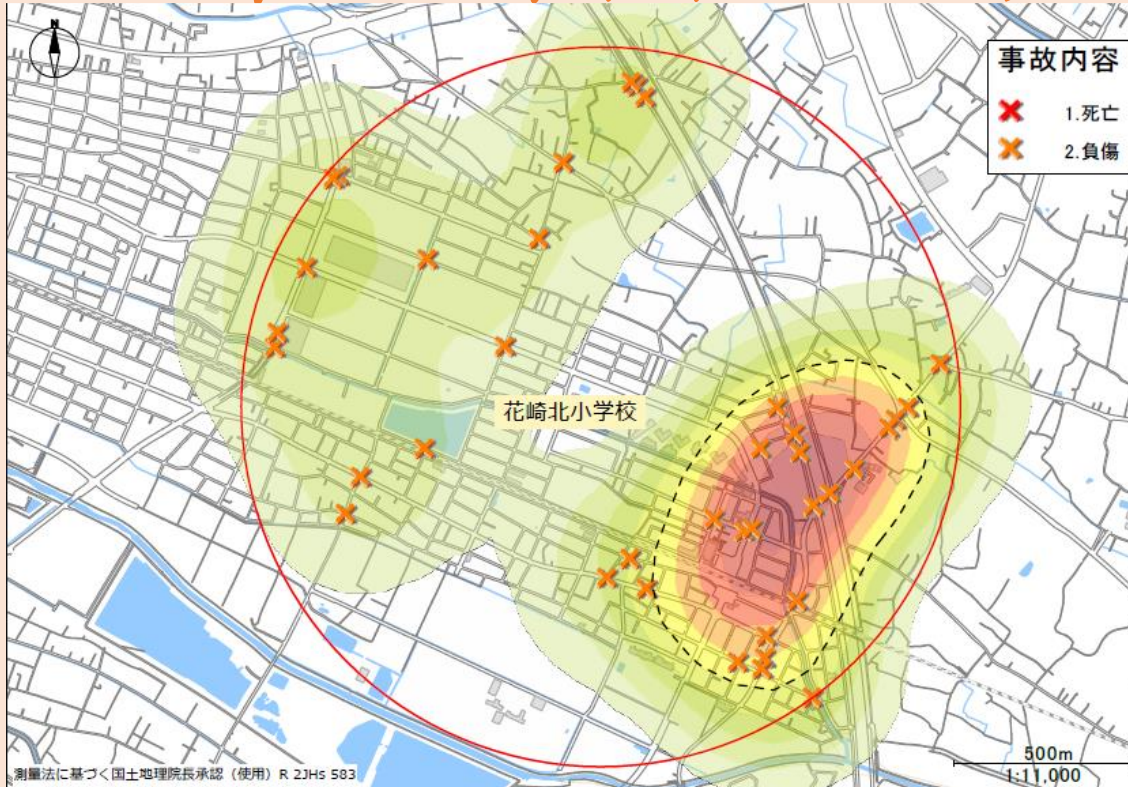

花崎北小学校周辺の交通事故発生状況

小学校を中心とした1km圏内で
起こっている過去5年間の
人身事故発生状況です。
×で印されているところは
6時～8時
8時～10時
14時～16時
の、登下校の時間帯に絞って発生している
人身事故の状況になります。
赤色になっているところは交通事故
多発エリアで頻繁に事故が起きています。

横断歩道を渡る時は、
手をあげて横断意思を明確に！
必ず左右の安全の確認をすること！！