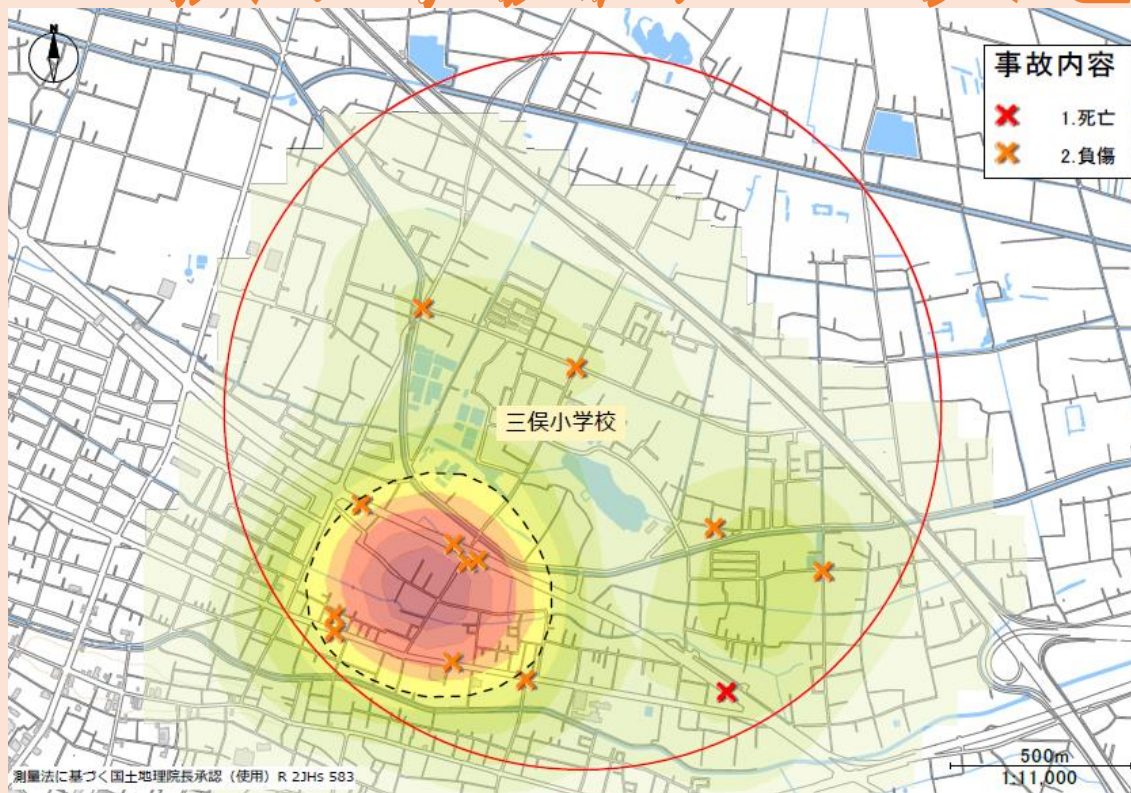

三俣小学校周辺の交通事故発生状況

小学校を中心とした1km圏内で
起こっている過去5年間の
人身事故発生状況です。
×で印されているところは
6時～8時
8時～10時
14時～16時
の、登下校の時間帯に絞って発生している
人身事故の状況になります。
赤色になっているところは交通事故
多発エリアで頻繁に事故が起きています。

横断歩道を渡る時は、
手をあげて横断意思を明確に！
必ず左右の安全の確認をすること！！