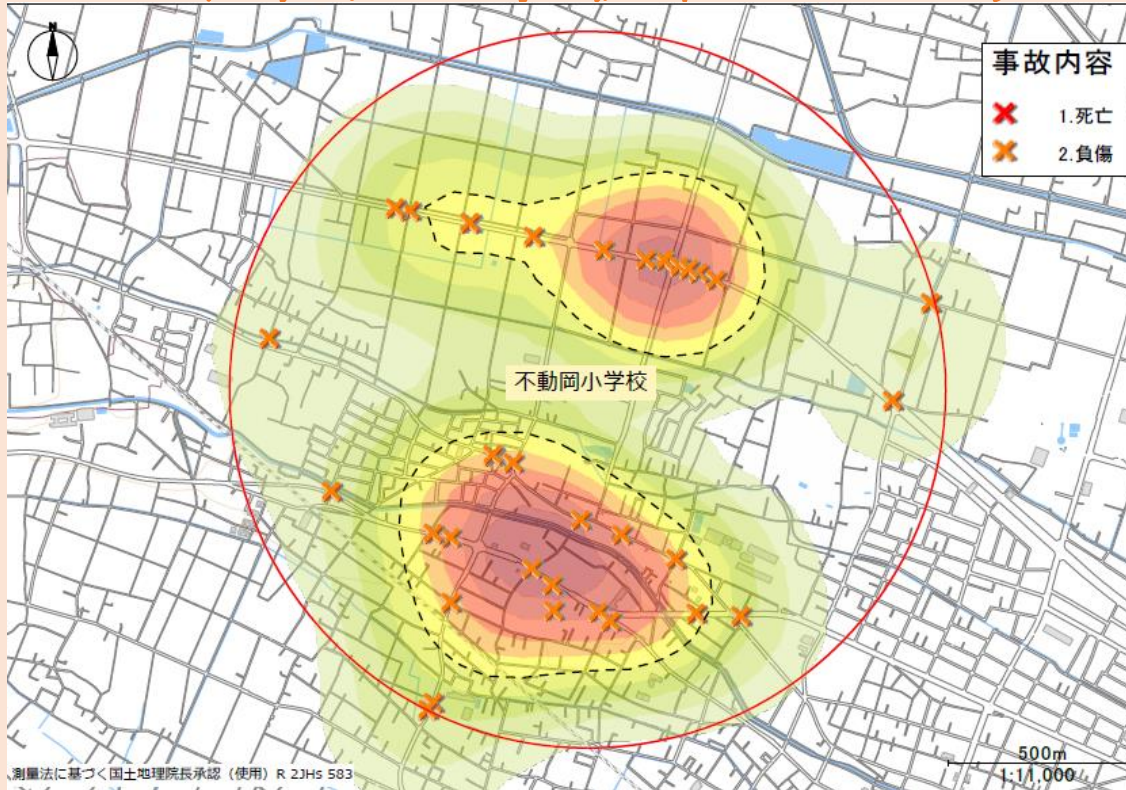

不動岡小学校周辺の交通事故発生状況

小学校を中心とした1km圏内で
起こっている過去5年間の
人身事故発生状況です。
×で印されているところは
6時～8時
8時～10時
14時～16時
の、登下校の時間帯に絞って発生している
人身事故の状況になります。
赤色になっているところは交通事故
多発エリアで頻繁に事故が起きています。

横断歩道を渡る時は、
手をあげて横断意思を明確に！
必ず左右の安全の確認をすること！！