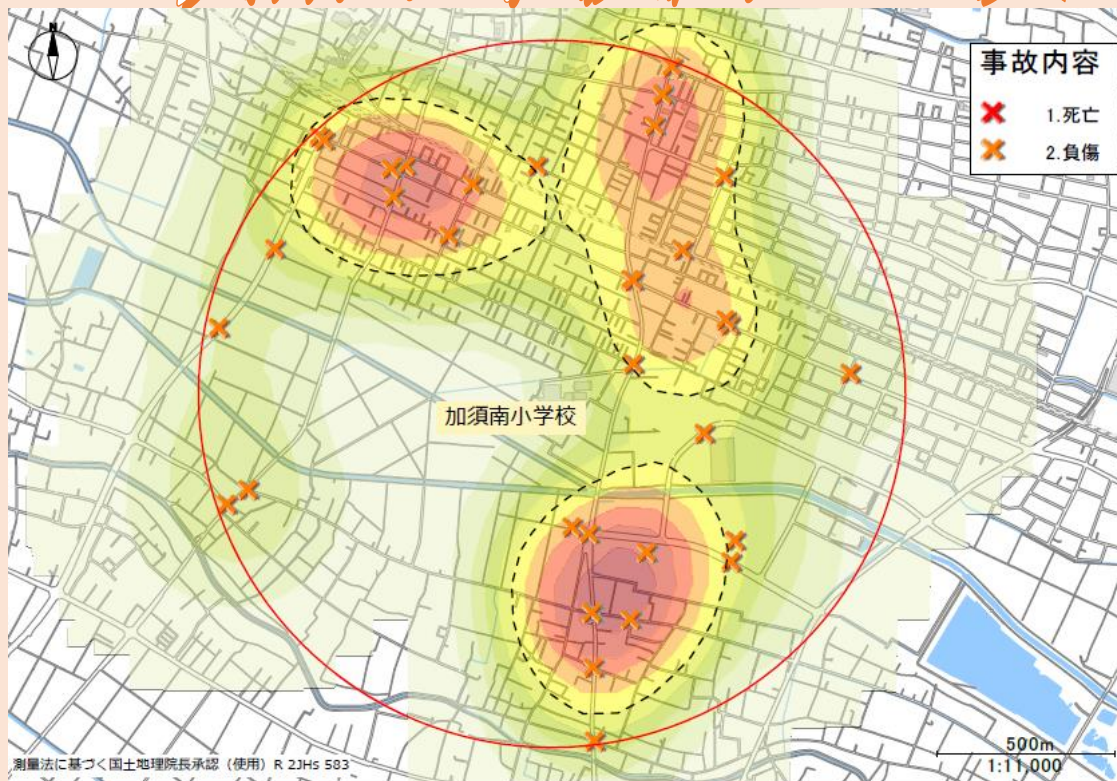

加須南小学校周辺の交通事故発生状況

小学校を中心とした1km圏内で
起こっている過去5年間の
人身事故発生状況です。
×で印されているところは
6時～8時
8時～10時
14時～16時
の、登下校の時間帯に絞って発生している
人身事故の状況になります。
赤色になっているところは交通事故
多発エリアで頻繁に事故が起きています。

横断歩道を渡る時は、
手をあげて横断意思を明確に！
必ず左右の安全の確認をすること！！