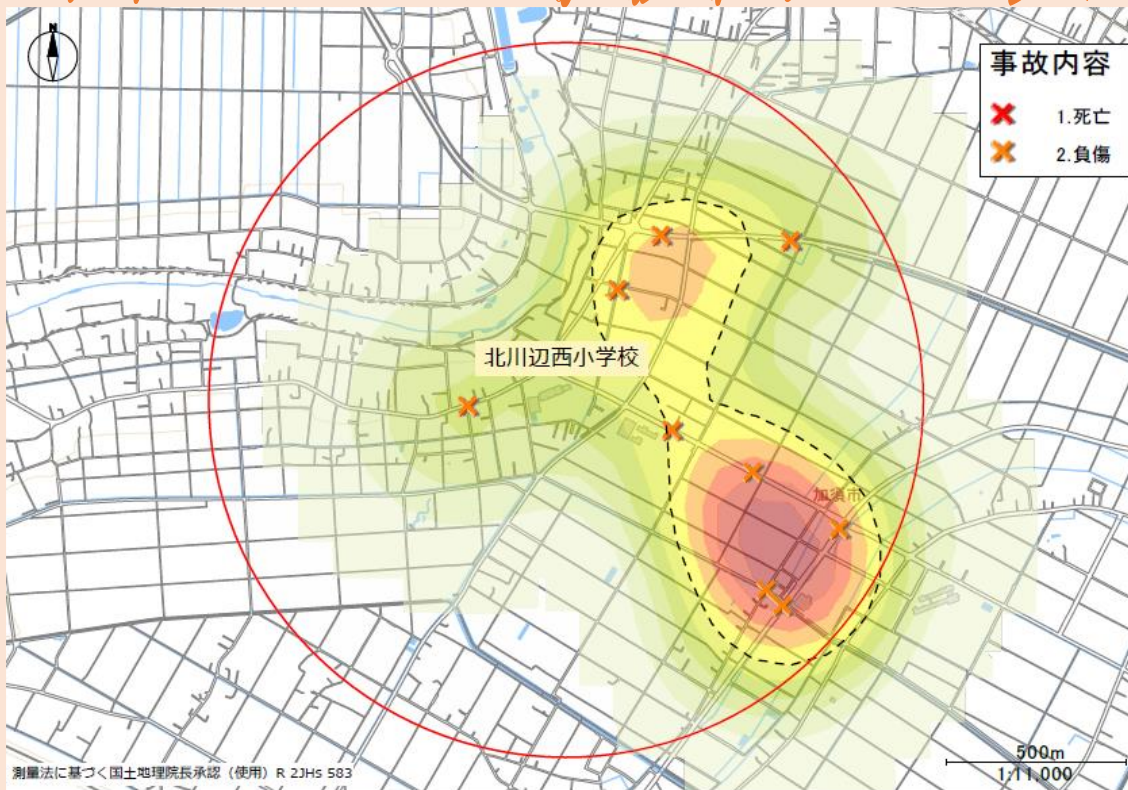

北川辺西小学校周辺の交通事故発生状況

小学校を中心とした1km圏内で
起こっている過去5年間の
人身事故発生状況です。
×で印されているところは
6時～8時
8時～10時
14時～16時
の、登下校の時間帯に絞って発生している
人身事故の状況になります。
赤色になっているところは交通事故
多発エリアで頻繁に事故が起きています。

横断歩道を渡る時は、
手をあげて横断意思を明確に！
必ず左右の安全の確認をすること！！