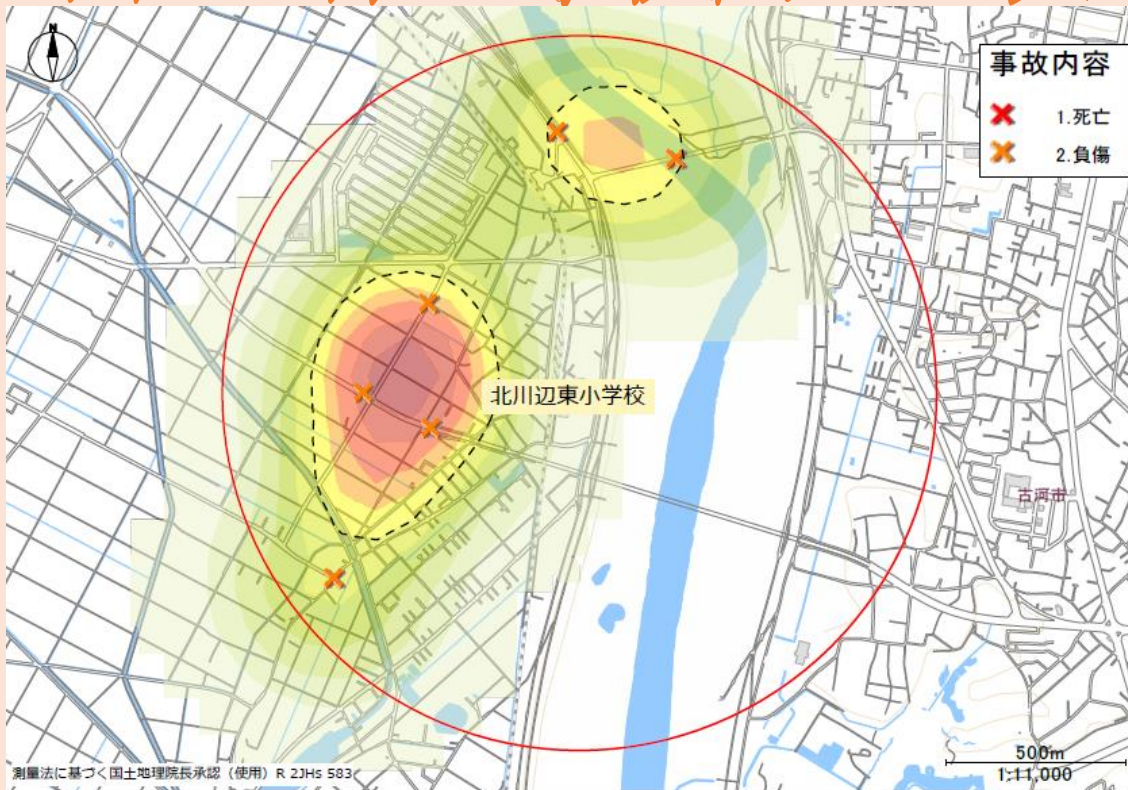

北川辺東小学校周辺の交通事故発生状況

小学校を中心とした1km圏内で
起こっている過去5年間の
人身事故発生状況です。
×で印されているところは
6時～8時
8時～10時
14時～16時
の、登下校の時間帯に絞って発生している
人身事故の状況になります。
赤色になっているところは交通事故
多発エリアで頻繁に事故が起きています。

横断歩道を渡る時は、
手をあげて横断意思を明確に！
必ず左右の安全の確認をすること！！