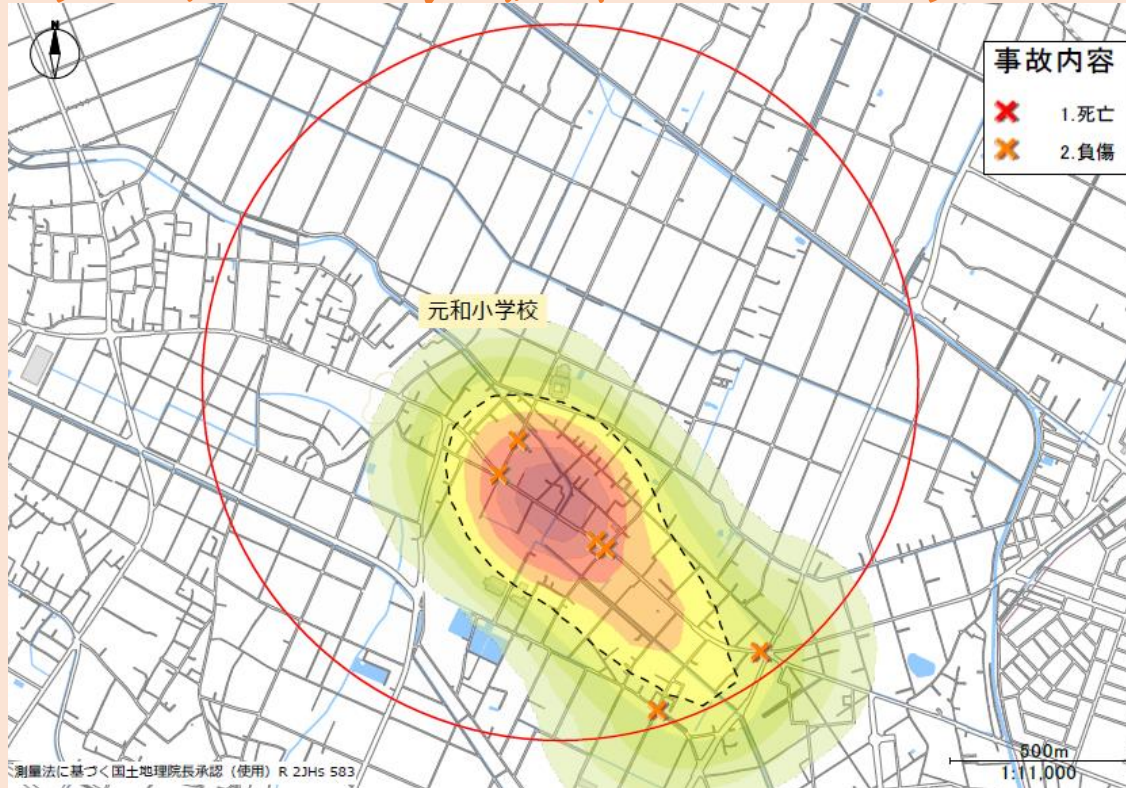

元和小学校周辺の交通事故発生状況

小学校を中心とした1km圏内で
起こっている過去5年間の
人身事故発生状況です。
×で印されているところは
6時～8時
8時～10時
14時～16時
の、登下校の時間帯に絞って発生している
人身事故の状況になります。
赤色になっているところは交通事故
多発エリアで頻繁に事故が起きています。

横断歩道を渡る時は、
手をあげて横断意思を明確に！
必ず左右の安全の確認をすること！！