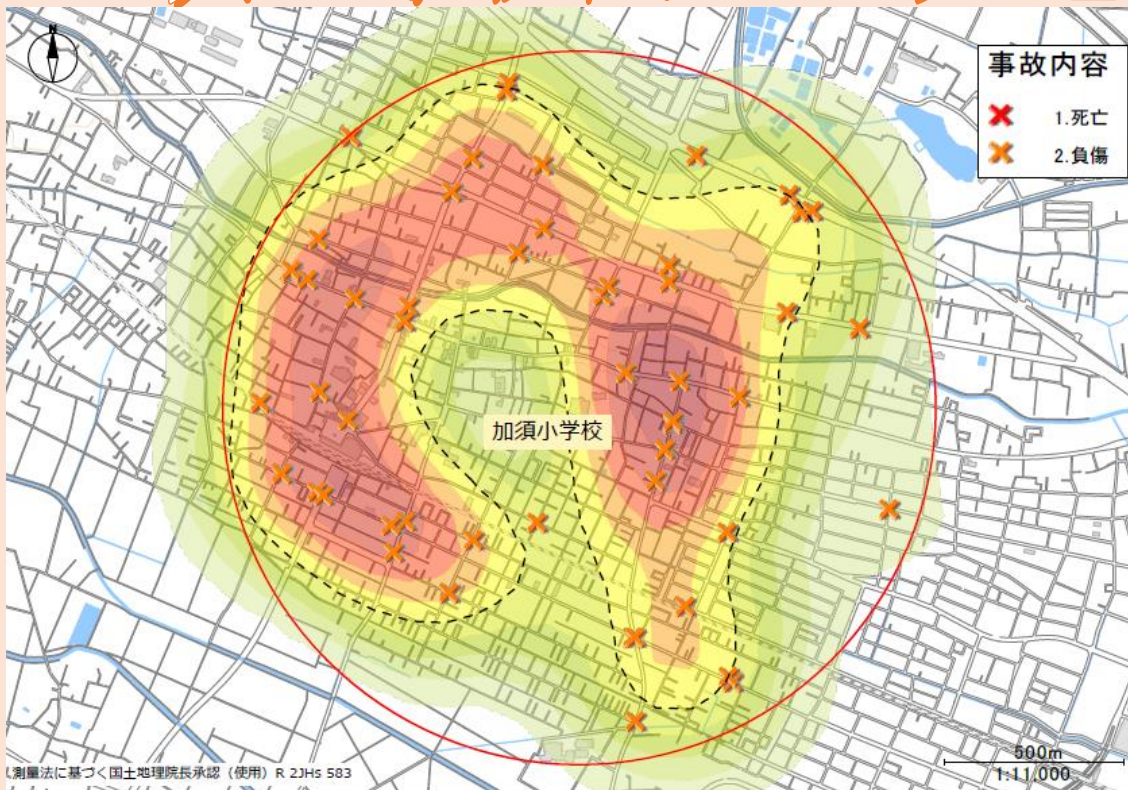

# 加須小学校周辺の交通事故発生状況

小学校を中心とした1km圏内で  
起こっている過去5年間の  
人身事故発生状況です。  
×で印されているところは  
6時～8時  
8時～10時  
14時～16時  
の、登下校の時間帯に絞って発生している  
人身事故の状況になります。  
赤色になっているところは交通事故  
多発エリアで頻繁に事故が起きています。

横断歩道を渡る時は、  
手をあげて横断意思を明確に！  
必ず左右の安全の確認をすること！！