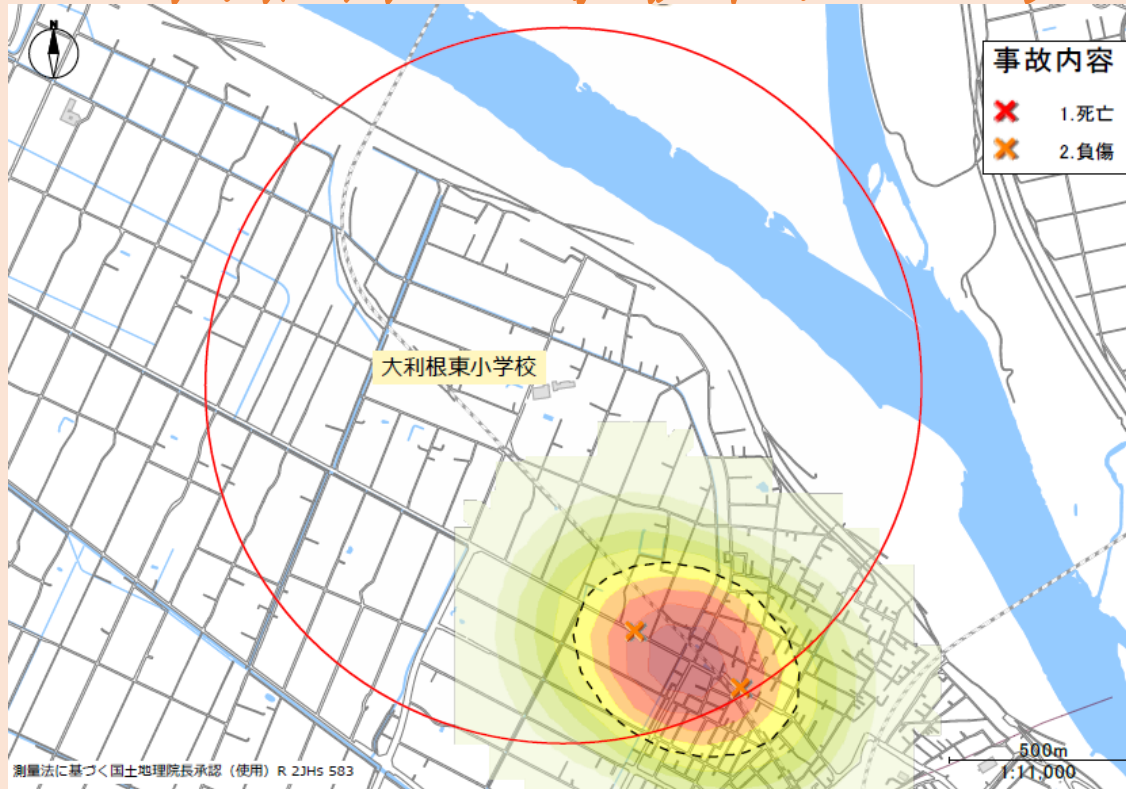

大利根東小学校周辺の交通事故発生状況

小学校を中心とした1km圏内で
起こっている過去5年間の
人身事故発生状況です。
×で印されているところは
6時～8時
8時～10時
14時～16時
の、登下校の時間帯に絞って発生している
人身事故の状況になります。
赤色になっているところは交通事故
多発エリアで頻繁に事故が起きています。

横断歩道を渡る時は、
手をあげて横断意思を明確に！
必ず左右の安全の確認をすること！！