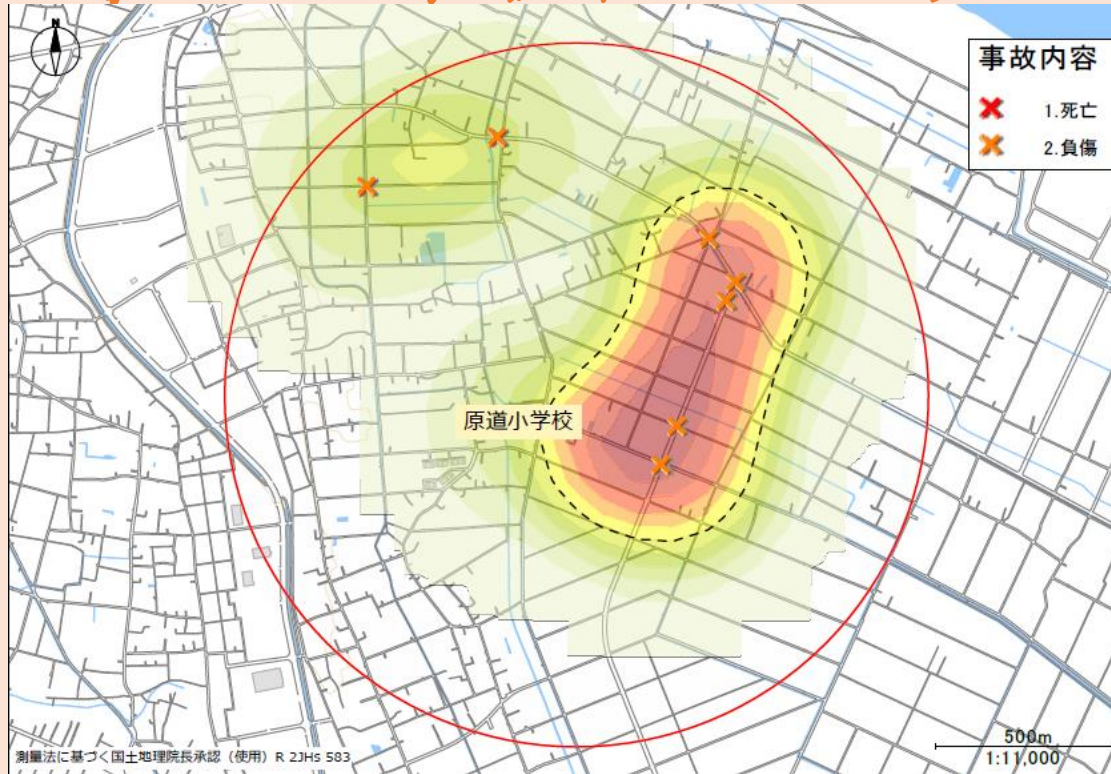

原道小学校周辺の交通事故発生状況

小学校を中心とした1km圏内で
起こっている過去5年間の
人身事故発生状況です。
×で印されているところは
6時～8時
8時～10時
14時～16時
の、登下校の時間帯に絞って発生している
人身事故の状況になります。
赤色になっているところは交通事故
多発エリアで頻繁に事故が起きています。

横断歩道を渡る時は、
手をあげて横断意思を明確に！
必ず左右の安全の確認をすること！！