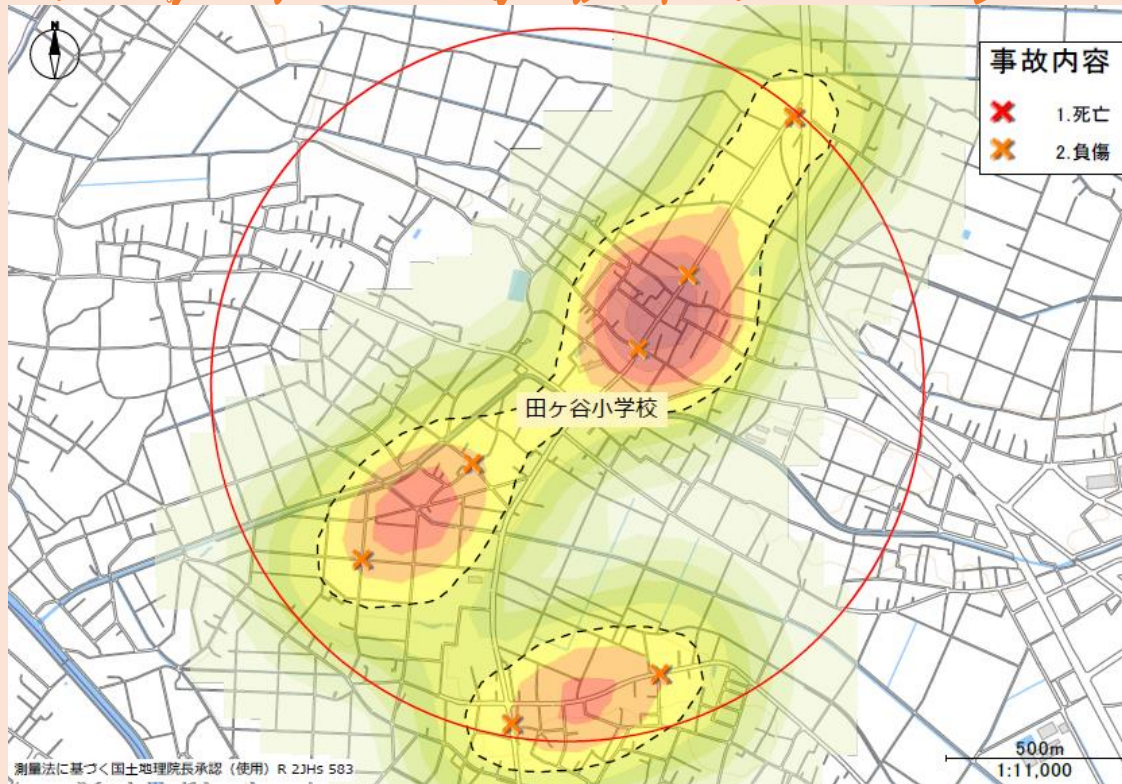

# 田ヶ谷小学校周辺の交通事故発生状況

小学校を中心とした1km圏内で  
起こっている過去5年間の  
人身事故発生状況です。  
×で印されているところは  
6時～8時  
8時～10時  
14時～16時  
の、登下校の時間帯に絞って発生している  
人身事故の状況になります。  
赤色になっているところは交通事故  
多発エリアで頻繁に事故が起きています。

横断歩道を渡る時は、  
手をあげて横断意思を明確に！  
必ず左右の安全の確認をすること！！