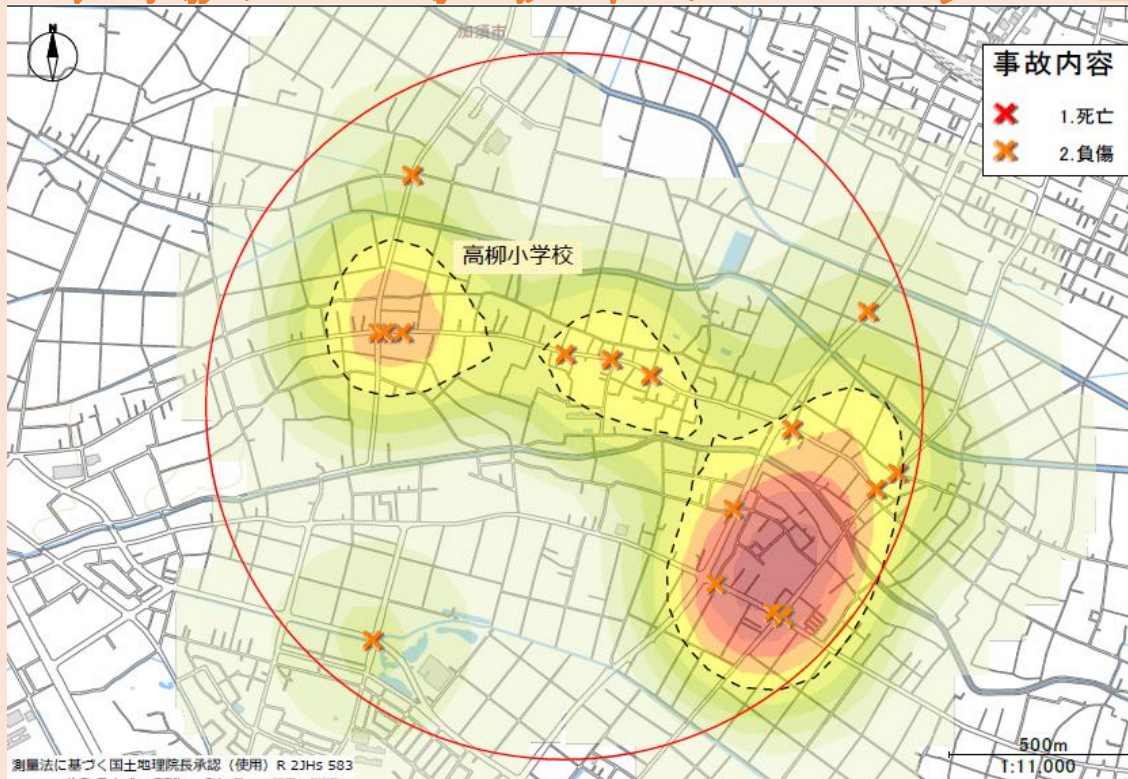

高柳小学校周辺の交通事故発生状況

小学校を中心とした1km圏内で
起こっている過去5年間の
人身事故発生状況です。

×で印されているところは
6時～8時
8時～10時
14時～16時

の、登下校の時間帯に絞って発生している
人身事故の状況になります。

赤色になっているところは交通事故
多発エリアで頻繁に事故が起きています。

横断歩道を渡る時は、
手をあげて横断意思を明確に！
必ず左右の安全の確認をすること！！