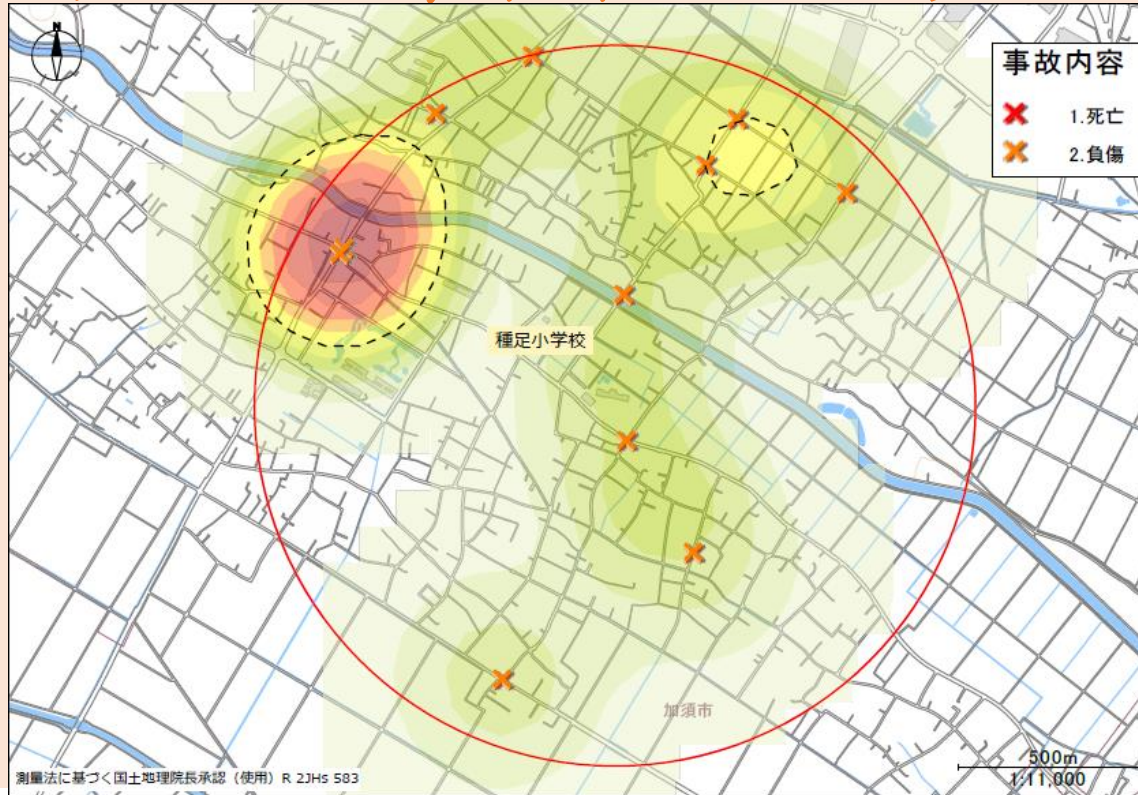

種足小学校周辺の交通事故発生状況

小学校を中心とした1km圏内で
起こっている過去5年間の
人身事故発生状況です。
×で印されているところは
6時～8時
8時～10時
14時～16時
の、登下校の時間帯に絞って発生している
人身事故の状況になります。
赤色になっているところは交通事故
多発エリアで頻繁に事故が起きています。

横断歩道を渡る時は、
手をあげて横断意思を明確に！
必ず左右の安全の確認をすること！！