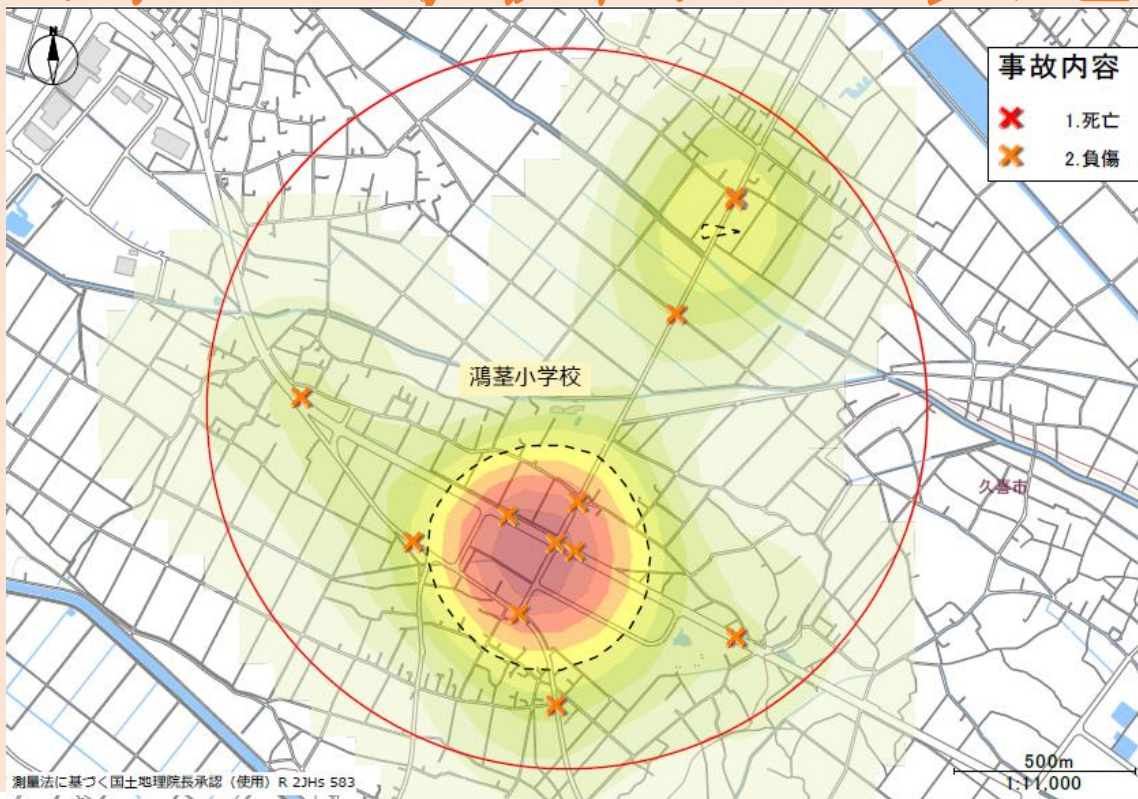

鴻荃小学校周辺の交通事故発生状況

小学校を中心とした1km圏内で
起こっている過去5年間の
人身事故発生状況です。
×で印されているところは
6時～8時
8時～10時
14時～16時
の、登下校の時間帯に絞って発生している
人身事故の状況になります。
赤色になっているところは交通事故
多発エリアで頻繁に事故が起きています。

横断歩道を渡る時は、
手をあげて横断意思を明確に！
必ず左右の安全の確認をすること！！