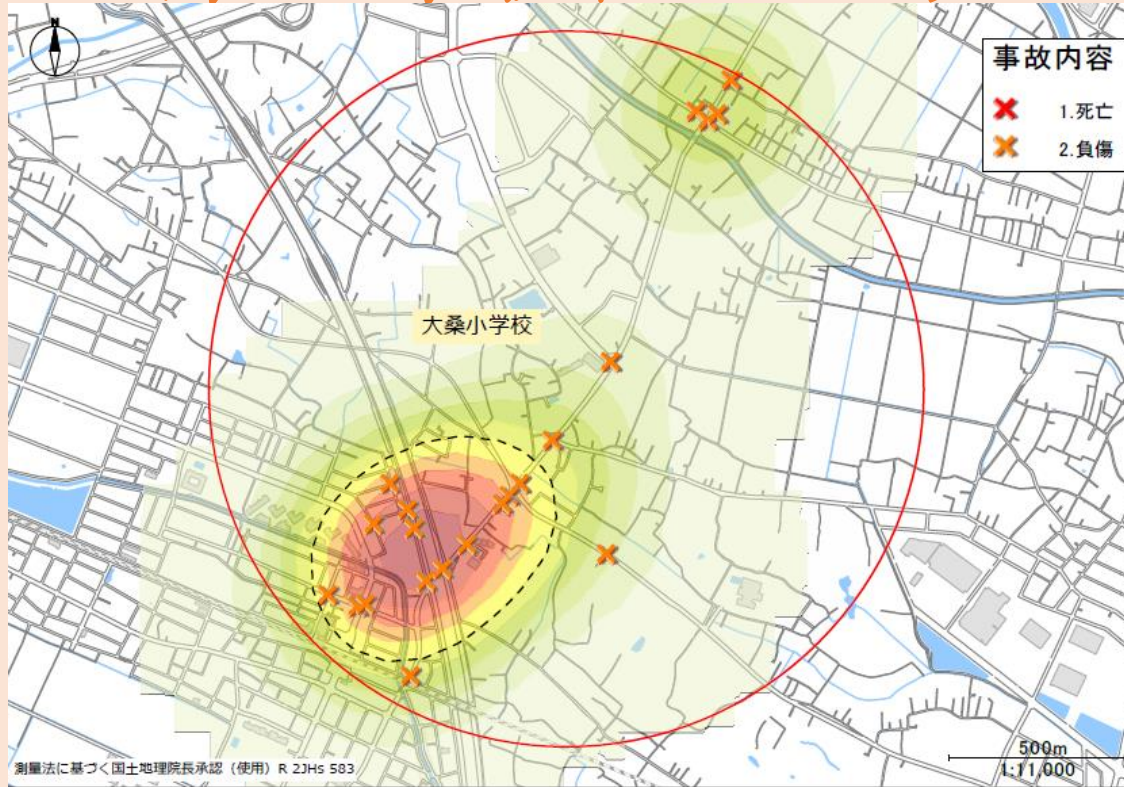

大桑小学校周辺の交通事故発生状況

小学校を中心とした1km圏内で
起こっている過去5年間の
人身事故発生状況です。
×で印されているところは
6時～8時
8時～10時
14時～16時
の、登下校の時間帯に絞って発生している
人身事故の状況になります。
赤色になっているところは交通事故
多発エリアで頻繁に事故が起きています。

横断歩道を渡る時は、
手をあげて横断意思を明確に！
必ず左右の安全の確認をすること！！