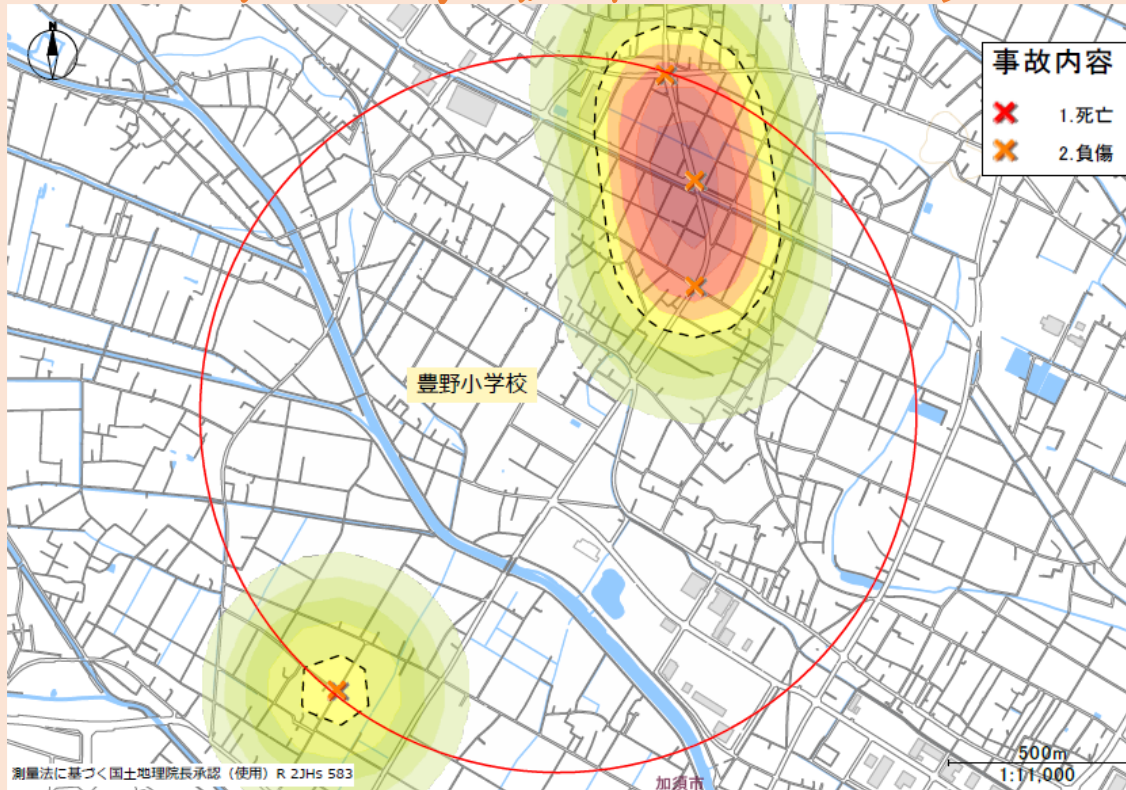

豊野小学校周辺の交通事故発生状況

小学校を中心とした1km圏内で
起こっている過去5年間の
人身事故発生状況です。

×で印されているところは
6時～8時
8時～10時
14時～16時

の、登下校の時間帯に絞って発生している
人身事故の状況になります。

赤色になっているところは交通事故
多発エリアで頻繁に事故が起きています。

横断歩道を渡る時は、
手をあげて横断意思を明確に！
必ず左右の安全の確認をすること！！