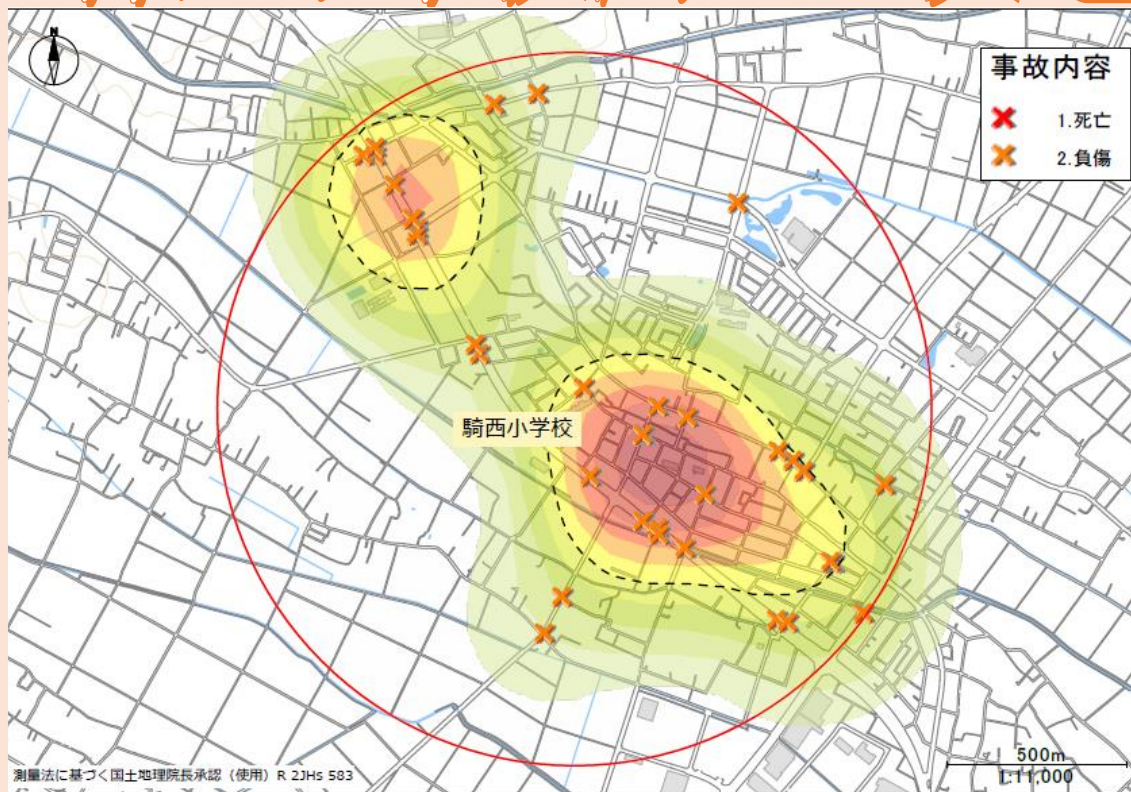

騎西小学校周辺の交通事故発生状況

小学校を中心とした1km圏内で
起こっている過去5年間の
人身事故発生状況です。
×で印されているところは
6時～8時
8時～10時
14時～16時
の、登下校の時間帯に絞って発生している
人身事故の状況になります。
赤色になっているところは交通事故
多発エリアで頻繁に事故が起きています。

横断歩道を渡る時は、
手をあげて横断意思を明確に！
必ず左右の安全の確認をすること！！