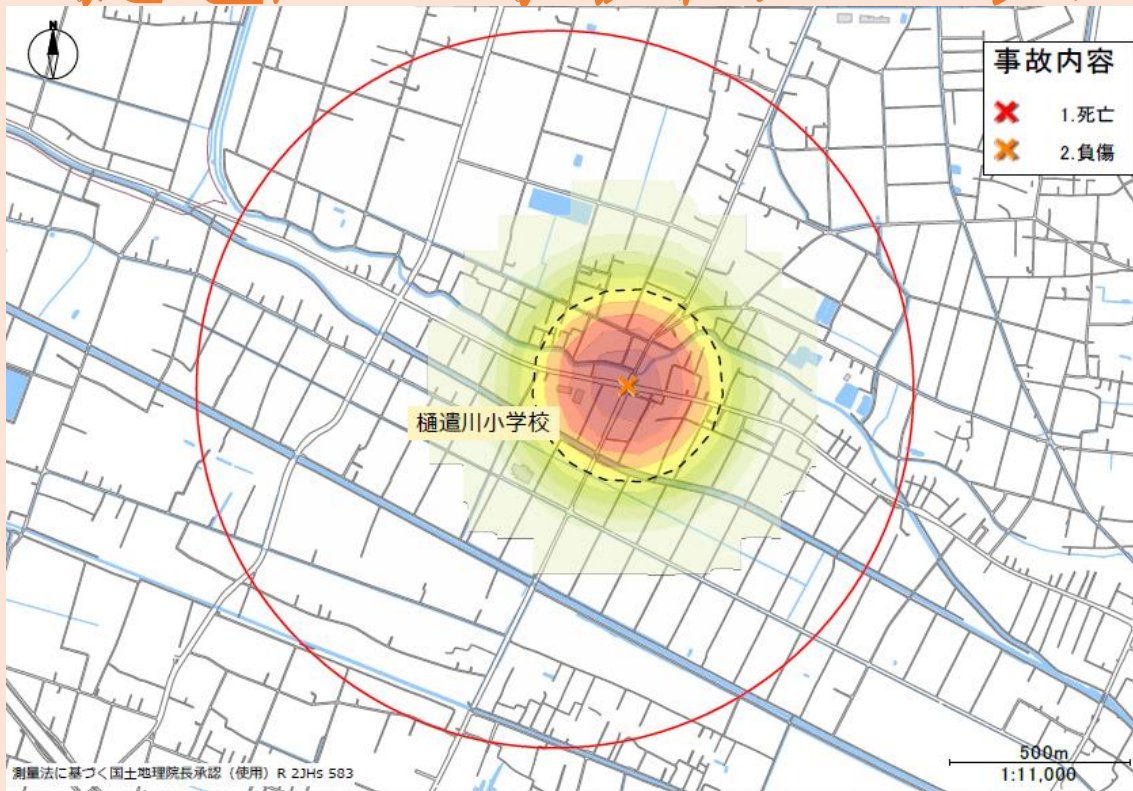

樋遣川小学校周辺の交通事故発生状況

小学校を中心とした1km圏内で
起こっている過去5年間の
人身事故発生状況です。
×で印されているところは
6時～8時
8時～10時
14時～16時
の、登下校の時間帯に絞って発生している
人身事故の状況になります。
赤色になっているところは交通事故
多発エリアで頻繁に事故が起きています。

横断歩道を渡る時は、
手をあげて横断意思を明確に！
必ず左右の安全の確認をすること！！