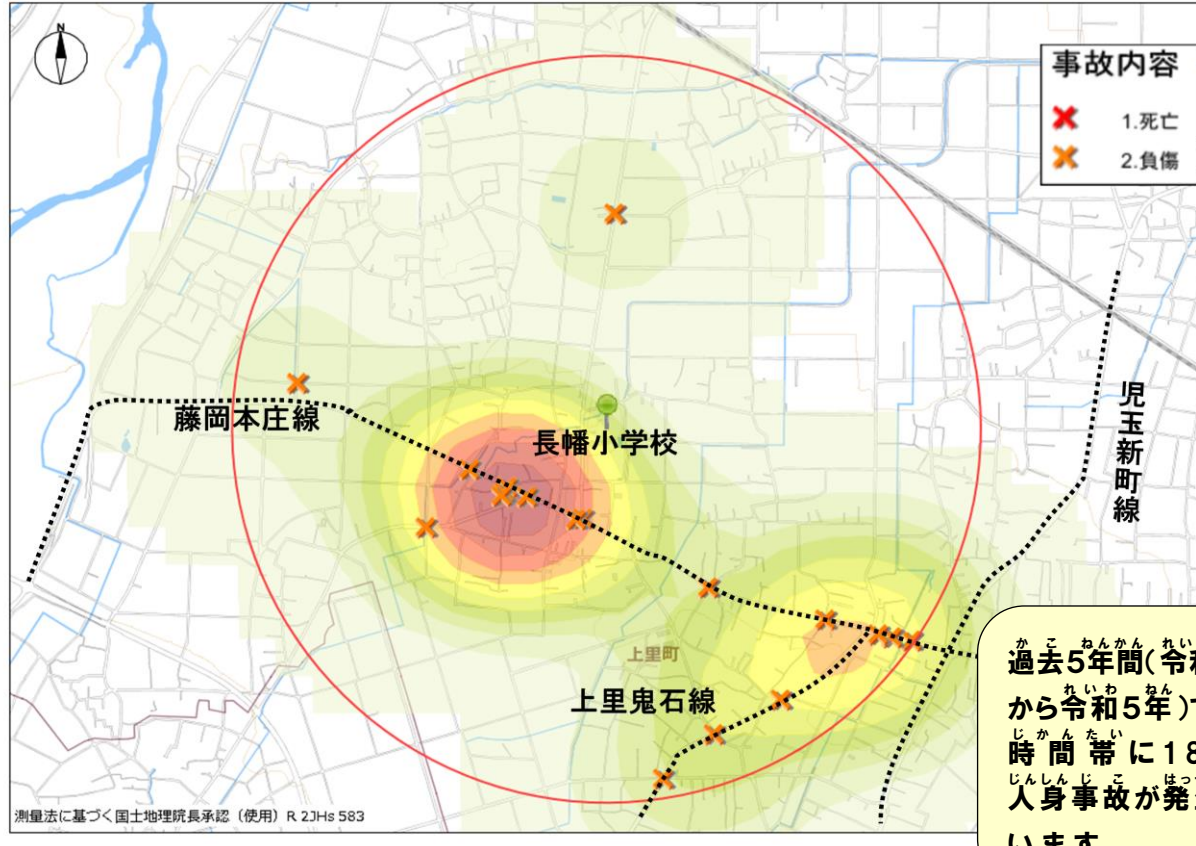

# 上里町立長幡小学校周辺の交通事故発生状況

過去5年間(令和元年  
から令和5年)で通学  
時間中に18件の  
人身事故が発生して  
います。

横断歩道では『手を上げて(ハンドサイン)』  
運転手に横断意思表示をしっかりと行い  
ましょう

道路横断時の安全行動

- ①止まる
- ②見る
- ③まつ
- ④たしかめる

交通安全四つの約束

令和六年三月七日 当番

ポツポくん  
ポポ美ちゃん

色の濃い所は交通事故の多発  
地点だよ。車も自転車も歩行者  
も注意が必要だね...

長幡小学校を中心に半径  
1キロ以内の発生状況よ!